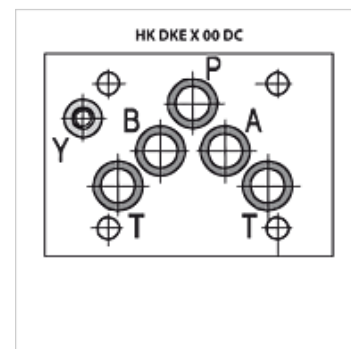

HK DKE X 00 DC

Magneetafsluiter NM 10 zonder spoel

Eigenschappen

Uitvoering	4/2-afsluiter of 4/3-afsluiter 5-chamber valve met noodhandbediening voor gelijkstroomspoelen
Leveromvang	zonder spoel en stekker
Werkdruk	P, A, B: max. 315bar / T: max. 210bar
Volumestroom	max. 120 l/min (let op karakteristieken)
Aansluiting	ISO/Cetop 05 NG10
Bevestiging	4 st. inbusschroef M6x40 12.9

Beschrijving

Alleen te gebruiken voor gelijkstroomspoelen (DC)
Schakelgrenzen zie karkarakteristieken

Bestelaanwijzingen

Verdere schakelingen en uitvoeringen evenals volumestromen en schakelgrenzen op aanvraag

Artikel

Aanduiding	Soort	Overlapping	Plunjertype	Uitvoering	Gewicht (kg)
HK DKE 1 610 X00DC	4/2	negatief (open)	0 [PB/AT]-[ABPT]	Veerbediende teruggang	3,8
HK DKE 1 611 X00DC	4/2	positief (gesloten)	1 [PB/AT]-[A/B/P/T]	Veerbediende teruggang	3,8
HK DKE 1 613 X00DC	4/2	positief (gesloten)	3 [PB/AT]-[ABT/P]	Veerbediende teruggang	3,8
HK DKE 1 631 2 X00DC	4/2	positief (gesloten)	1/2 [PB/AT]-[PA/BT]	Veerbediende teruggang	3,8
HK DKE 1 631 2 A X00DC	4/2	positief (gesloten)	1/2 [PB/AT]-[PA/BT]	Veerbediende teruggang	3,8
HK DKE 1 632 2 X00DC	4/2	positief (gesloten)	2/2 [PB/A/T]-[PA/B/T]	Veerbediende teruggang	3,8
HK DKE 1 710 X00DC	4/3	negatief (open)	0 [PB/AT]-[ABPT]-[PA/BT]	veerbediende teruggang naar 0	4,1
HK DKE 1 711 X00DC	4/3	positief (gesloten)	1 [PB/AT]-[A/B/P/T]-[PA/BT]	veerbediende teruggang naar 0	4,1
HK DKE 1 713 X00DC	4/3	positief (gesloten)	3 [PB/AT]-[ABT/P]-[PA/BT]	veerbediende teruggang naar 0	4,1
HK DKE 1 714 X00DC	4/3	negatief (open)	4 [PA/BT]-[A/B/P/T]-[PB/AT]	veerbediende teruggang naar 0	4,1
HK DKE 1 751 2 X00DC	4/2	positief (gesloten)	1/2 [PB/AT]-[PA/BT]	2 arrêtergrendels,	3,8

Piston type example: [A/B/PT] = [A blocked / B blocked / P+T connected]

Toebehoren

HK SP CAE	Spoel voor magneetafsluiter HK DKE
HK SP DIN 43650	Elektrische stekker voor magneetspoel DIN 43650 / ISO 4400
HK M HK DK	Set of bolts for NG 10 valves types HK DK11/DKE/DG4V5
HK SP WPD / SP SET / 6 OE	Noodhandbediening voor magneetafsluiter