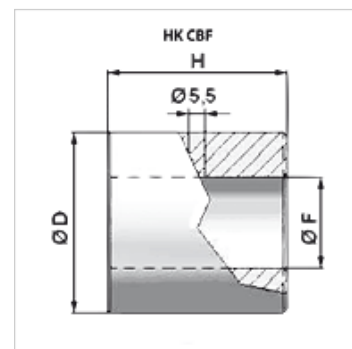

## Artikel

Aanduiding	Ø D (mm)	Ø F (mm)	H (mm)	Gewicht (kg)
HK CBF 0035 065 060	65,0	35,50	60,0	1,10
HK CBF 0035 065 120	65,0	35,50	120,0	2,20
HK CBF 0050 085 080	85,0	50,50	80,0	2,30
HK CBF 0050 085 140	85,0	50,50	140,0	4,00
HK CBF 0060 100 090	100,0	60,50	90,0	3,50
HK CBF 0060 100 150	100,0	60,50	150,0	5,85