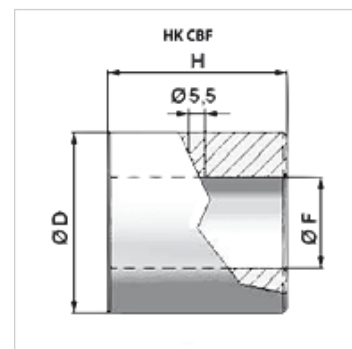

HK CBF

Zwenklagerbus met boorgat

HANSA FLEX

Eigenschappen

Materiaal Staal S355J0 (Fe510C)

Artikel

Aanduiding	Ø D (mm)	Ø F (mm)	H (mm)	Gewicht (kg)
HK CBF 0035 065 060	65,0	35,50	60,0	1,10
HK CBF 0035 065 120	65,0	35,50	120,0	2,20
HK CBF 0050 085 080	85,0	50,50	80,0	2,30
HK CBF 0050 085 140	85,0	50,50	140,0	4,00
HK CBF 0060 100 090	100,0	60,50	90,0	3,50
HK CBF 0060 100 150	100,0	60,50	150,0	5,85