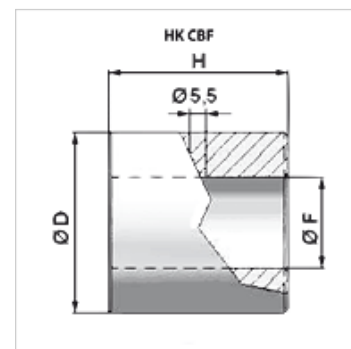

HK CBF

Zwenklagerbus met boorgat

HANSA FLEX

Eigenschappen

Materiaal Staal S355J0 (Fe510C)

Artikel

Aanduiding	Ø D (mm)	Ø F (mm)	H (mm)	Gewicht (kg)
HK CBF 0035 065 060	65,0	35,50	60,0	1,10
HK CBF 0035 065 120	65,0	35,50	120,0	2,20
HK CBF 0050 085 080	85,0	50,50	80,0	2,30
HK CBF 0050 085 140	85,0	50,50	140,0	4,00
HK CBF 0060 100 090	100,0	60,50	90,0	3,50
HK CBF 0060 100 150	100,0	60,50	150,0	5,85