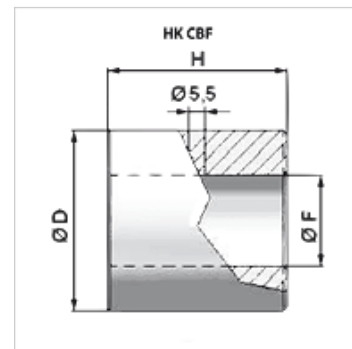

HK CBF

Zwenklagerbus met boorgat

HANSA FLEX

Eigenschappen

Materiaal Staal S355J0 (Fe510C)

Artikel

Aanduiding	Ø D (mm)	Ø F (mm)	H (mm)	Gewicht (kg)
HK CBF 0035 065 060	65,0	35,50	60,0	1,10
HK CBF 0035 065 120	65,0	35,50	120,0	2,20
HK CBF 0050 085 080	85,0	50,50	80,0	2,30
HK CBF 0050 085 140	85,0	50,50	140,0	4,00
HK CBF 0060 100 090	100,0	60,50	90,0	3,50
HK CBF 0060 100 150	100,0	60,50	150,0	5,85