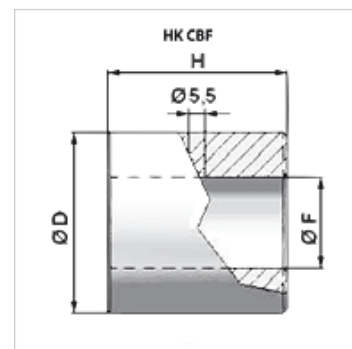

HK CBF

Zwenklagerbus met boorgat

Eigenschappen

Materiaal Staal S355J0 (Fe510C)

Artikel

Aanduiding	Ø D (mm)	Ø F (mm)	H (mm)	Gewicht (kg)
HK CBF 0035 065 060	65,0	35,50	60,0	1,10
HK CBF 0035 065 120	65,0	35,50	120,0	2,20
HK CBF 0050 085 080	85,0	50,50	80,0	2,30
HK CBF 0050 085 140	85,0	50,50	140,0	4,00
HK CBF 0060 100 090	100,0	60,50	90,0	3,50
HK CBF 0060 100 150	100,0	60,50	150,0	5,85