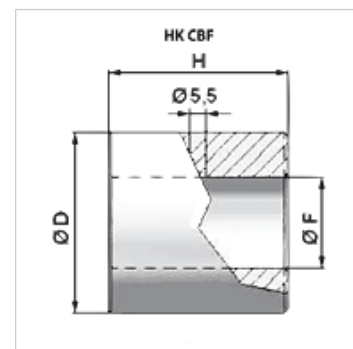

HK CBF

Zwenklagerbus met boorgat

HANSA FLEX

Eigenschappen

Materiaal Staal S355J0 (Fe510C)

Artikel

Aanduiding	Ø D (mm)	Ø F (mm)	H (mm)	Gewicht (kg)
HK CBF 0035 065 060	65,0	35,50	60,0	1,10
HK CBF 0035 065 120	65,0	35,50	120,0	2,20
HK CBF 0050 085 080	85,0	50,50	80,0	2,30
HK CBF 0050 085 140	85,0	50,50	140,0	4,00
HK CBF 0060 100 090	100,0	60,50	90,0	3,50
HK CBF 0060 100 150	100,0	60,50	150,0	5,85