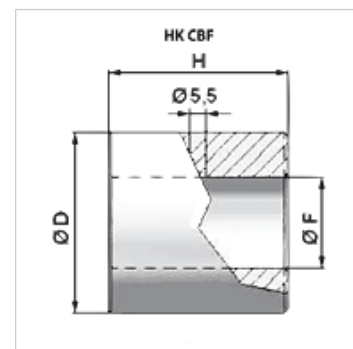

HK CBF

Zwenklagerbus met boorgat

HANSA FLEX

Eigenschappen

Materiaal Staal S355J0 (Fe510C)

Artikel

| Aanduiding | Ø D (mm) | Ø F (mm) | H (mm) | Gewicht (kg) |
|---------------------|-------------|-------------|-----------|-----------------|
| HK CBF 0035 065 060 | 65,0 | 35,50 | 60,0 | 1,10 |
| HK CBF 0035 065 120 | 65,0 | 35,50 | 120,0 | 2,20 |
| HK CBF 0050 085 080 | 85,0 | 50,50 | 80,0 | 2,30 |
| HK CBF 0050 085 140 | 85,0 | 50,50 | 140,0 | 4,00 |
| HK CBF 0060 100 090 | 100,0 | 60,50 | 90,0 | 3,50 |
| HK CBF 0060 100 150 | 100,0 | 60,50 | 150,0 | 5,85 |