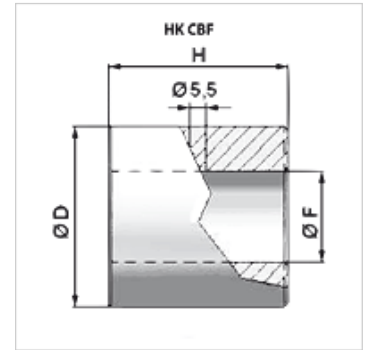

HK CBF

Zwenklagerbus met boorgat

HANSA FLEX

Eigenschappen

Materiaal Staal S355J0 (Fe510C)

Artikel

Aanduiding	Ø D (mm)	Ø F (mm)	H (mm)	Gewicht (kg)
HK CBF 0035 065 060	65,0	35,50	60,0	1,10
HK CBF 0035 065 120	65,0	35,50	120,0	2,20
HK CBF 0050 085 080	85,0	50,50	80,0	2,30
HK CBF 0050 085 140	85,0	50,50	140,0	4,00
HK CBF 0060 100 090	100,0	60,50	90,0	3,50
HK CBF 0060 100 150	100,0	60,50	150,0	5,85