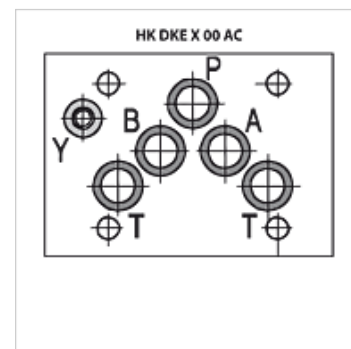

HK DKE X 00 AC

Magneetafsluiter NM 10 zonder spoel

Eigenschappen

Uitvoering	4/2-afsluiter of 4/3-afsluiter 3-chamber valve met noodhandbediening voor wisselstroomspoelen
Leveromvang	zonder spoel en stekker
Werkdruk	P, A, B: max. 350bar / T: max. 160bar
Volumestroom	max. 150 l/min (let op karakteristieken)
Aansluiting	ISO/Cetop 05 NG10
Bevestiging	4 st. inbusschroef M6x40 12.9

Beschrijving

Alleen te gebruiken voor wisselstroomspoelen (AC)
Schakelgrenzen zie karkateristieken

Bestelaanwijzingen

Verdere schakelingen en uitvoeringen evenals volumestromen en schakelgrenzen op aanvraag

Artikel

Aanduiding	Soort	Overlapping	Plunjertype	Uitvoering	Gewicht (kg)
HK DKE 1610 X 00AC	4/2	negatief (open)	0 [PB/AT]-[ABPT]	Veerbediende teruggang	3,6
HK DKE 1611 X 00AC	4/2	positief (gesloten)	1 [PB/AT]-[A/B/P/T]	Veerbediende teruggang	3,6
HK DKE 1613 X 00AC	4/2	positief (gesloten)	3 [PB/AT]-[ABT/P]	Veerbediende teruggang	3,6
HK DKE 1631 2 A 00AC	4/2	positief (gesloten)	1/2 [PB/AT]-[PA/BT]	Veerbediende teruggang	3,6
HK DKE 1631 2 X 00AC	4/2	positief (gesloten)	1/2 [PB/AT]-[PA/BT]	Veerbediende teruggang	3,6
HK DKE 1632 2 X 00AC	4/2	positief (gesloten)	2/2 [PB/A/T]-[PA/B/T]	Veerbediende teruggang	3,6
HK DKE 1710 X 00AC	4/3	negatief (open)	0 [PB/AT]-[ABPT]-[PA/BT]	veerbediende teruggang naar 0	4,1
HK DKE 1711 X 00AC	4/3	positief (gesloten)	1 [PB/AT]-[A/B/P/T]-[PA/BT]	veerbediende teruggang naar 0	4,1
HK DKE 1713 X 00AC	4/3	positief (gesloten)	3 [PB/AT]-[ABT/P]-[PA/BT]	veerbediende teruggang naar 0	4,1
HK DKE 1714 X 00AC	4/3	negatief (open)	4 [PA/BT]-[A/B/PT]-[PB/AT]	veerbediende teruggang naar 0	4,1
HK DKE 1751 2 X 00AC	4/2	positief (gesloten)	1/2 [PB/AT]-[PA/BT]	2 arrêteergrendels,	3,3

Piston type example: [A/B/PT] = [A blocked / B blocked / P+T connected]

Toebehoren

HK SP CAE	Spoel voor magneetafsluiter HK DKE
HK SP DIN 43650	Elektrische stekker voor magneetspoel DIN 43650 / ISO 4400
HK M HK DK	Set of bolts for NG 10 valves types HK DK11/DKE/DG4V5
HK SP WPD / SP SET / 6 OE	Noodhandbediening voor magneetafsluiter