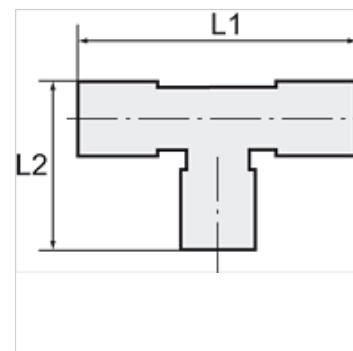

K-WASSERABSCHIEDER 22

Water trap tee for 22 mm pipe

HANSA FLEX

Eigenschappen

Materiaal Kunststof

Aanwijzing

Andere gegevens op aanvraag.

Beschrijving

Prevents penetration of water into the stub

Extra informatie

A detailed brochure containing installation instructions and information about pipe sizing is available for this product range

Artikel

Aanduiding	voor buis-buiten-Ø	L1 (mm)	L2 (mm)
K- 07 10 08 63	22 mm	98,0	48,0