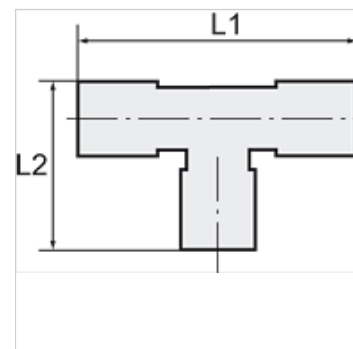

K-WASSERABSCHIEDER 22

Water trap tee for 22 mm pipe

HANSA FLEX

Eigenschappen

Materiaal Kunststof

Aanwijzing

Andere gegevens op aanvraag.

Beschrijving

Prevents penetration of water into the stub

Extra informatie

A detailed brochure containing installation instructions and information about pipe sizing is available for this product range

Artikel

Aanduiding	voor buis-buiten-Ø	L1 (mm)	L2 (mm)
K- 07 10 08 63	22 mm	98,0	48,0