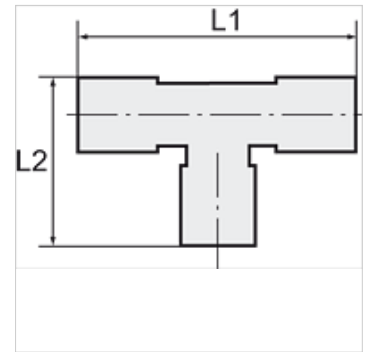

K-WASSERABSCHIEDER 22

Water trap tee for 22 mm pipe

HANSA FLEX

Eigenschappen

Materiaal Kunststof

Aanwijzing

Andere gegevens op aanvraag.

Beschrijving

Prevents penetration of water into the stub

Extra informatie

A detailed brochure containing installation instructions and information about pipe sizing is available for this product range

Artikel

Aanduiding	voor buis-buiten-Ø	L1 (mm)	L2 (mm)
K- 07 10 08 63	22 mm	98,0	48,0