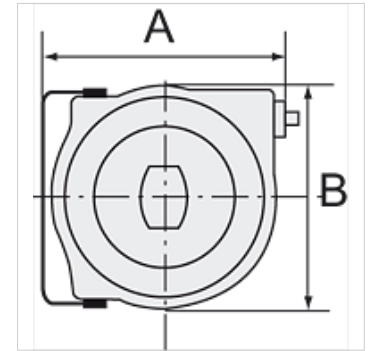

K-ELEKTRO-KABELAUFROLL POLY

Electrical cable reel (polypropylene) easy mounting on the wall or ceiling

HANSA FLEX

Eigenschappen

Kabeltype	HO5VV-F
Stroomsterkte	Max. 10 A
Aansluiting	SchuKo plug
voor spanning	230 V, 50 Hz
Opgenomen vermogen	Max. 1000 W (fully wound), max. 2000 W (fully unwound)
Zwenkhoek	180°

Aanwijzing

Andere gegevens op aanvraag.

Beschrijving

High-quality, polypropylene housing. Includes a thermal circuit breaker. In case of overloading, a thermal overload protective circuit cuts off the electrical power supply automatically.

Artikel

Aanduiding	A (mm)	B (mm)	Lengte (m)
K- 07 10 03 48	335,0	290,0	15