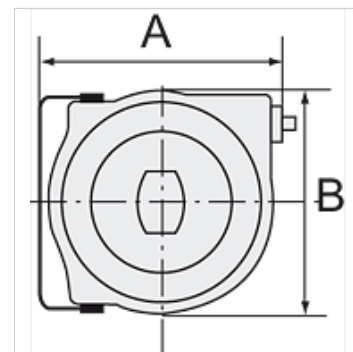

K-ELEKTRO-KABELAUFROLL POLY

Electrical cable reel (polypropylene) easy mounting on the wall or ceiling

HANSA FLEX

Eigenschappen

Kabeltype	HO5VV-F
Stroomsterkte	Max. 10 A
Aansluiting	SchuKo plug
voor spanning	230 V, 50 Hz
Opgenomen vermogen	Max. 1000 W (fully wound), max. 2000 W (fully unwound)
Zwenkhoek	180°

Aanwijzing

Andere gegevens op aanvraag.

Beschrijving

High-quality, polypropylene housing. Includes a thermal circuit breaker. In case of overloading, a thermal overload protective circuit cuts off the electrical power supply automatically.

Artikel

Aanduiding	A (mm)	B (mm)	Lengte (m)
K- 07 10 03 48	335,0	290,0	15