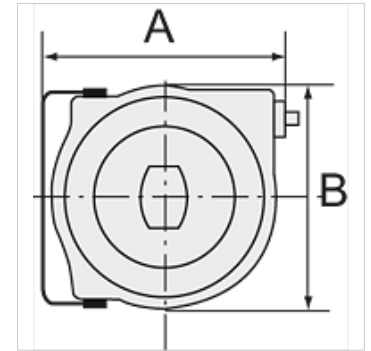

# K-ELEKTRO-KABELAUFROLL POLY

Electrical cable reel (polypropylene) easy mounting on the wall or ceiling

**HANSA FLEX**

## Eigenschappen

<b>Kabeltype</b>	HO5VV-F
<b>Stroomsterkte</b>	Max. 10 A
<b>Aansluiting</b>	SchuKo plug
<b>voor spanning</b>	230 V, 50 Hz
<b>Opgenomen vermogen</b>	Max. 1000 W (fully wound), max. 2000 W (fully unwound)
<b>Zwenkhoek</b>	180°

## Artikel

Aanduiding	A (mm)	B (mm)	Lengte (m)
K- 07 10 03 48	335,0	290,0	15