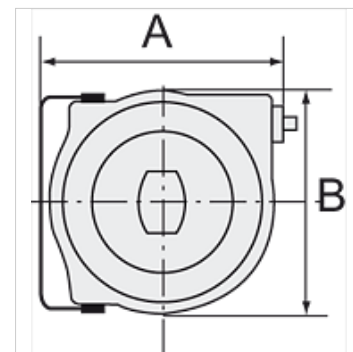

K-ELEKTRO-KABELAUFRÖLL POLY

Electrical cable reel (polypropylene) easy mounting on the wall or ceiling

HANSA FLEX

Eigenschappen

Kabeltype	HO5VV-F
Stroomsterkte	Max. 10 A
Aansluiting	SchuKo plug
voor spanning	230 V, 50 Hz
Opgenomen vermogen	Max. 1000 W (fully wound), max. 2000 W (fully unwound)
Zwenkhoek	180°

Aanwijzing

Andere gegevens op aanvraag.

Beschrijving

High-quality, polypropylene housing. Includes a thermal circuit breaker. In case of overloading, a thermal overload protective circuit cuts off the electrical power supply automatically.

Artikel

Aanduiding	A (mm)	B (mm)	Lengte (m)
K- 07 10 03 48	335,0	290,0	15