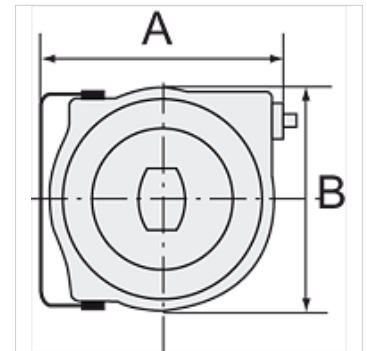

# K-ELEKTRO-KABELAUFROLL POLY

Electrical cable reel (polypropylene) easy mounting on the wall or ceiling

**HANSA FLEX**

## Eigenschappen

<b>Kabeltype</b>	HO5VV-F
<b>Stroomsterkte</b>	Max. 10 A
<b>Aansluiting</b>	SchuKo plug
<b>voor spanning</b>	230 V, 50 Hz
<b>Opgenomen vermogen</b>	Max. 1000 W (fully wound), max. 2000 W (fully unwound)
<b>Zwenkhoek</b>	180°

## Artikel

Aanduiding	A (mm)	B (mm)	Lengte (m)
K- 07 10 03 48	335,0	290,0	15