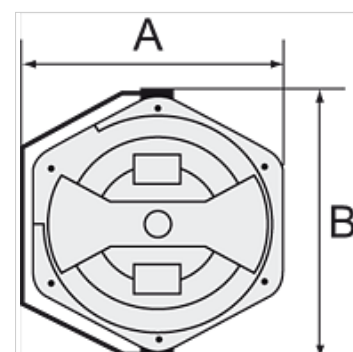

K-ELEKTRO-KABELAUFROLL POM

Electrical cable reels (POM) easy mounting on the wall or ceiling

HANSA FLEX

Eigenschappen

Kabels	PVC 3 x 1.5 mm ²
Stroomsterkte	Max. 16 A
Aansluiting	SchuKo plug
Opgenomen vermogen	Max. 1000 W (fully wound), max. 3500 W (fully unwound)

Aanwijzing

Andere gegevens op aanvraag.

Beschrijving

Closed, rugged, impact-resistant housing made of POM. Includes a thermal circuit breaker. In case of overloading, a thermal overload protective circuit cuts off the electrical power supply automatically.

Artikel

Aanduiding	A (mm)	B (mm)	Lengte (m)	Spanning
K- 07 10 03 46	394,5	436,0	10	max. 230V
K- 07 10 03 47	394,5	436,0	17	max. 230V