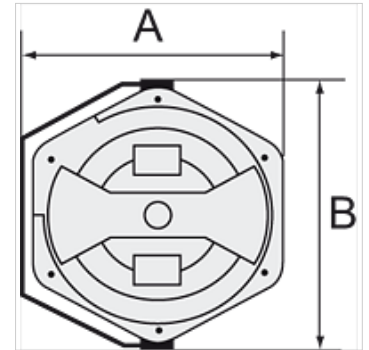

K-ELEKTRO-KABELAUFRÖLL POM

Electrical cable reels (POM) easy mounting on the wall or ceiling

HANSA FLEX

Eigenschappen

Kabels	PVC 3 x 1.5 mm ²
Stroomsterkte	Max. 16 A
Aansluiting	SchuKo plug
Opgenomen vermogen	Max. 1000 W (fully wound), max. 3500 W (fully unwound)

Aanwijzing

Andere gegevens op aanvraag.

Beschrijving

Closed, rugged, impact-resistant housing made of POM. Includes a thermal circuit breaker. In case of overloading, a thermal overload protective circuit cuts off the electrical power supply automatically.

Artikel

Aanduiding	A (mm)	B (mm)	Lengte (m)	Spanning
K- 07 10 03 46	394,5	436,0	10	max. 230V
K- 07 10 03 47	394,5	436,0	17	max. 230V