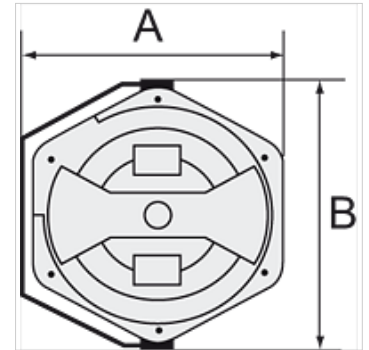

K-ELEKTRO-KABELAUFROLL POM

Electrical cable reels (POM) easy mounting on the wall or ceiling

HANSA FLEX

Eigenschappen

Kabels	PVC 3 x 1.5 mm ²
Stroomsterkte	Max. 16 A
Aansluiting	SchuKo plug
Opgenomen vermogen	Max. 1000 W (fully wound), max. 3500 W (fully unwound)

Aanwijzing

Andere gegevens op aanvraag.

Beschrijving

Closed, rugged, impact-resistant housing made of POM. Includes a thermal circuit breaker. In case of overloading, a thermal overload protective circuit cuts off the electrical power supply automatically.

Artikel

Aanduiding	A (mm)	B (mm)	Lengte (m)	Spanning
K- 07 10 03 46	394,5	436,0	10	max. 230V
K- 07 10 03 47	394,5	436,0	17	max. 230V