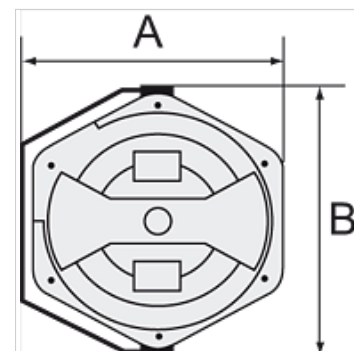

K-SCHL-AUFROLLER WASSER

Hose reels for water

HANSA FLEX

Eigenschappen

Materiaal slang	Braided PVC
Werkdruk	Max. 9 bar
Bedrijfstemperatuur	+5 °C to +60 °C
Zwenkhoek	300°

Aanwijzing

Andere gegevens op aanvraag.

Beschrijving

For easy mounting on the wall or ceiling. Closed, rugged, impact-resistant housing made of POM, supply/outlet R 1/4 male thread and lightweight, hard-wearing, braided PVC hose. Incl. 2 m feeder hose.

Artikel

Aanduiding	Slangmaat	A (mm)	B (mm)	Lengte slang (m)
K- 07 10 06 17	13 mm x 9,5 mm	394,5	436,0	14