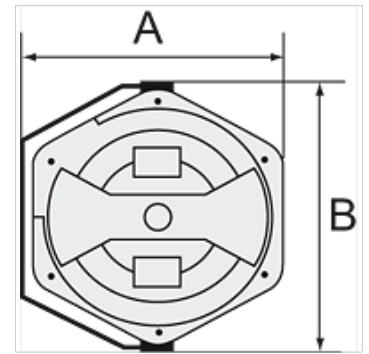

K-SCHL-AUFROLLER WASSER

Hose reels for water

HANSA FLEX

Eigenschappen

| | |
|----------------------------|-----------------|
| Materiaal slang | Braided PVC |
| Werkdruk | Max. 9 bar |
| Bedrijfstemperatuur | +5 °C to +60 °C |
| Zwenkhoek | 300° |

Aanwijzing

Andere gegevens op aanvraag.

Beschrijving

For easy mounting on the wall or ceiling. Closed, rugged, impact-resistant housing made of POM, supply/outlet R 1/4 male thread and lightweight, hard-wearing, braided PVC hose. Incl. 2 m feeder hose.

Artikel

| Aanduiding | Slangmaat | A (mm) | B (mm) | Lengte slang (m) |
|----------------|----------------|-----------|-----------|---------------------|
| K- 07 10 06 17 | 13 mm x 9,5 mm | 394,5 | 436,0 | 14 |