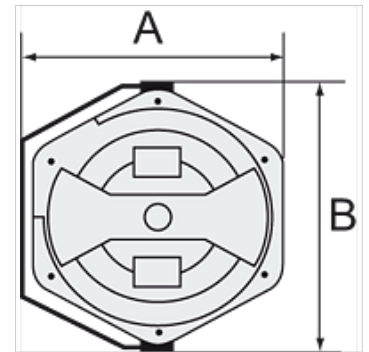

K-SCHL-AUFROLLER WASSER

Hose reels for water

HANSA FLEX

Eigenschappen

Materiaal slang	Braided PVC
Werkdruk	Max. 9 bar
Bedrijfstemperatuur	+5 °C to +60 °C
Zwenkhoek	300°

Aanwijzing

Andere gegevens op aanvraag.

Beschrijving

For easy mounting on the wall or ceiling. Closed, rugged, impact-resistant housing made of POM, supply/outlet R 1/4 male thread and lightweight, hard-wearing, braided PVC hose. Incl. 2 m feeder hose.

Artikel

Aanduiding	Slangmaat	A (mm)	B (mm)	Lengte slang (m)
K- 07 10 06 17	13 mm x 9,5 mm	394,5	436,0	14