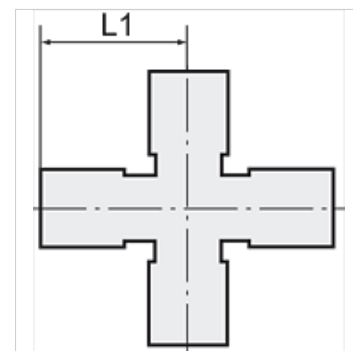

K-K VERTEILER

X-distributors, 4 x female, Rp thread acc. to ISO 7-1

HANSA FLEX

Eigenschappen

Werkdruk	max. 20 bar
Bedrijfstemperatuur	Max. 175 °C
Schroefdraad binnen	Rp-thread acc. ISO 7-1
Materiaal	Stainless steel 1.4401 / 1.4408

Aanwijzing

Andere gegevens op aanvraag.

Artikel

Aanduiding	Schroefdraad	L1 (mm)
K- 07 40 10 48	Rp 1/8	19,0
K- 07 40 10 49	Rp 1/4	19,0
K- 07 40 10 50	Rp 3/8	23,0
K- 07 40 10 51	Rp 1/2	27,0
K- 07 40 10 52	Rp 3/4	32,0
K- 07 40 10 53	Rp 1	38,0