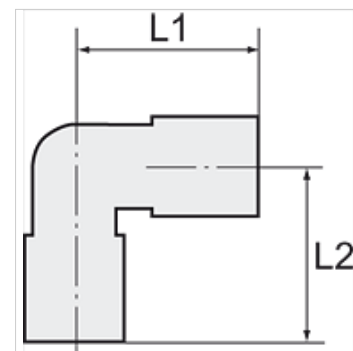

# K-W90 AG-K ISO 7-1 2

Male elbows, conical male thread acc. to ISO 7-1

**HANSA FLEX**

## Artikel

Aanduiding	Schroefdraad	voor slang	L1 (mm)	L2 (mm)	SW
K- 07 40 30 27	R 1/8	6 mm / 4 mm	25,0	16,0	9 mm
K- 07 40 30 28	R 1/8	8 mm / 6 mm	27,0	20,0	12 mm
K- 07 40 30 34	R 1/4	10 mm / 8 mm	36,0	28,0	14 mm