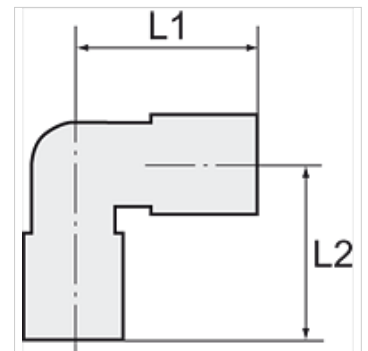

K-W90 AG-K ISO 7-1 2

Male elbows, conical male thread acc. to ISO 7-1

HANSA FLEX

Aanwijzing

Andere gegevens op aanvraag.

Artikel

Aanduiding	Schroefdraad	voor slang	L1 (mm)	L2 (mm)	SW
K- 07 40 30 27	R 1/8	6 mm / 4 mm	25,0	16,0	9 mm
K- 07 40 30 28	R 1/8	8 mm / 6 mm	27,0	20,0	12 mm
K- 07 40 30 34	R 1/4	10 mm / 8 mm	36,0	28,0	14 mm