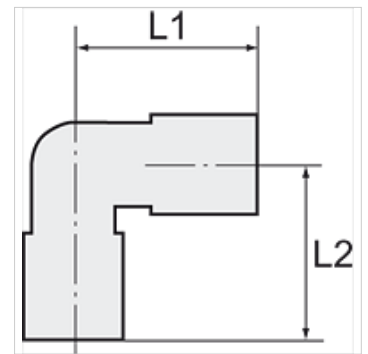

K-W90 AG-K ISO 7-1 2

Male elbows, conical male thread acc. to ISO 7-1

HANSA FLEX

Aanwijzing

Andere gegevens op aanvraag.

Artikel

Aanduiding	Schroefdraad	voor slang	L1 (mm)	L2 (mm)	SW
K- 07 40 30 27	R 1/8	6 mm / 4 mm	25,0	16,0	9 mm
K- 07 40 30 28	R 1/8	8 mm / 6 mm	27,0	20,0	12 mm
K- 07 40 30 34	R 1/4	10 mm / 8 mm	36,0	28,0	14 mm