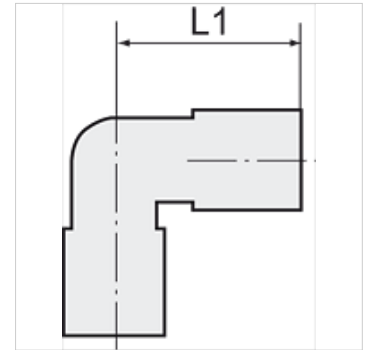

# K-W90 VERSCHR HL

Union elbows, pipe connection on both sides

**HANSA FLEX**

## Eigenschappen

**Drukbereik** Max. 60 bar

**Temperatuur** Max. 150 °C

**Materiaal** messing vernikkeld

## Artikel

Aanduiding	Buis-buiten-Ø	L1 (mm)	SW	SW1 (mm)
K- 07 40 20 48	4 mm	21,0	9 mm	10
K- 07 40 20 52	12 mm	34,5	15 mm	22
K- 07 40 20 50	8 mm	24,0	11 mm	14
K- 07 40 20 51	10 mm	32,0	13 mm	19
K- 07 40 20 54	18 mm	44,0	22 mm	32
K- 07 40 20 53	15 mm	38,0	17 mm	27
K- 07 40 20 49	6 mm	23,0	9 mm	12