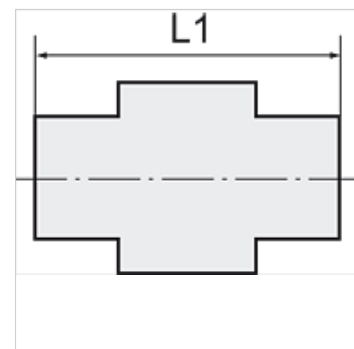

# K-XVM ZYL 1

Male connectors, parallel male thread

**HANSA FLEX**

## Artikel

Aanduiding	Schroefdraad	voor slang	L1 (mm)	SW
K- 07 40 30 03	M 5	5 mm / 3 mm	20,0	8 mm
K- 07 40 30 04	G 1/8	6 mm / 4 mm	27,0	14 mm
K- 07 40 30 05	G 1/8	8 mm / 6 mm	29,0	14 mm
K- 07 40 30 06	G 1/4	6 mm / 4 mm	29,0	17 mm
K- 07 40 30 07	G 1/4	8 mm / 6 mm	31,0	17 mm
K- 07 40 30 08	G 1/4	10 mm / 8 mm	33,0	17 mm
K- 07 40 30 09	G 3/8	8 mm / 6 mm	33,0	19 mm
K- 07 40 30 10	G 3/8	10 mm / 8 mm	35,0	19 mm
K- 07 40 30 11	G 3/8	12 mm / 9 mm	35,0	19 mm
K- 07 40 30 12	G 1/2	10 mm / 8 mm	36,0	24 mm
K- 07 40 30 13	G 1/2	12 mm / 9 mm	36,0	24 mm