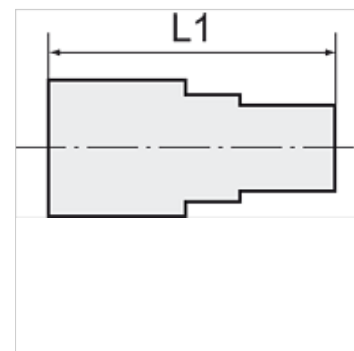

K-GAM IG 5

Female connectors, parallel female thread

HANSA FLEX

Aanwijzing

Andere gegevens op aanvraag.

Artikel

Aanduiding	Schroefdraad	voor slang	L1 (mm)	SW
K- 07 40 30 14	G 1/4	6 mm / 4 mm	25,0	17 mm
K- 07 40 30 15	G 1/4	8 mm / 6 mm	25,0	17 mm