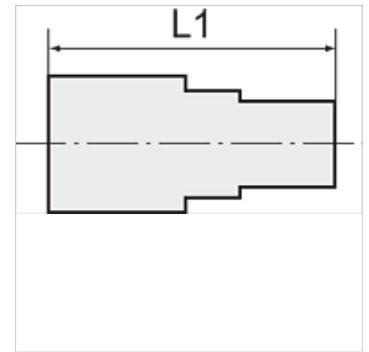

K-GAM IG 5

Female connectors, parallel female thread

HANSA FLEX

Aanwijzing

Andere gegevens op aanvraag.

Artikel

Aanduiding	Schroefdraad	voor slang	L1 (mm)	SW
K- 07 40 30 14	G 1/4	6 mm / 4 mm	25,0	17 mm
K- 07 40 30 15	G 1/4	8 mm / 6 mm	25,0	17 mm