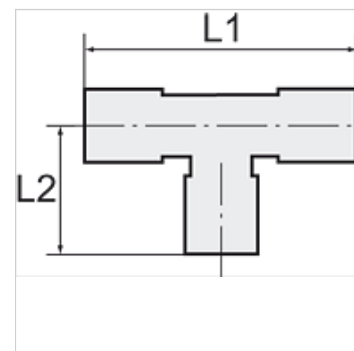

K-T-VB ES

Branch tees

HANSA FLEX

Aanwijzing

Andere gegevens op aanvraag.

Artikel

Aanduiding	voor slang	L1 (mm)	L2 (mm)
K- 07 40 30 38	6 mm / 4 mm	60,0	30,0
K- 07 40 30 39	8 mm / 6 mm	63,0	32,0