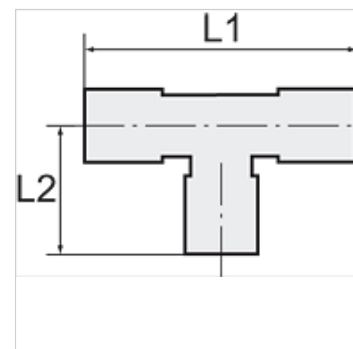

K-T-VB ES

Branch tees

HANSA FLEX

Aanwijzing

Andere gegevens op aanvraag.

Artikel

Aanduiding	voor slang	L1 (mm)	L2 (mm)
K- 07 40 30 38	6 mm / 4 mm	60,0	30,0
K- 07 40 30 39	8 mm / 6 mm	63,0	32,0