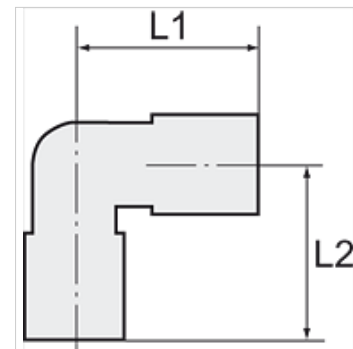

# K-W90 GAM

Female elbows

**HANSA FLEX**

## Eigenschappen

max. bedrijfsdruk	18 bar
bruikbare slangen	PA, PE, PU
Materiaal	messing vernikkeld

## Artikel

Aanduiding	Schroefdraad	voor slang	L1 (mm)	L2 (mm)	SW
K- 07 40 34 11	G 1/8	6 mm / 4 mm	22,5	19,0	10 mm
K- 07 40 34 09	G 1/4	6 mm / 4 mm	25,0	23,0	11 mm
K- 07 40 34 10	G 1/4	8 mm / 6 mm	25,0	23,0	11 mm
K- 07 40 34 08	G 1/4	10 mm / 8 mm	26,0	23,5	13 mm