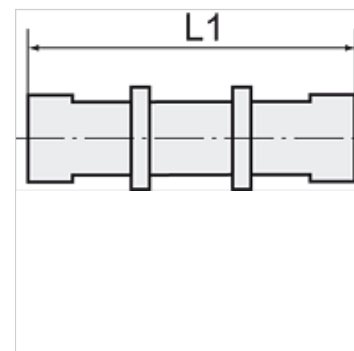

K-SV 3

Bulkhead connectors

HANSA FLEX

Aanwijzing

Andere gegevens op aanvraag.

Beschrijving

For the installation of plastic tubing.

Artikel

Aanduiding	Schroefdraad	voor slang	L1 (mm)	SW
K- 07 40 30 62	M 10 x 1	6 mm / 4 mm	44,0	14 mm
K- 07 40 30 63	M 12 x 1	8 mm / 6 mm	50,0	17 mm