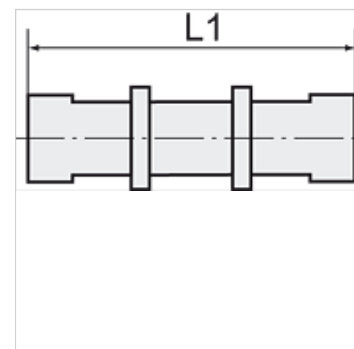

# K-SV 3

Bulkhead connectors

**HANSA FLEX**

## Beschrijving

For the installation of plastic tubing.

## Artikel

Aanduiding	Schroefdraad	voor slang	L1 (mm)	SW
K- 07 40 30 62	M 10 x 1	6 mm / 4 mm	44,0	14 mm
K- 07 40 30 63	M 12 x 1	8 mm / 6 mm	50,0	17 mm