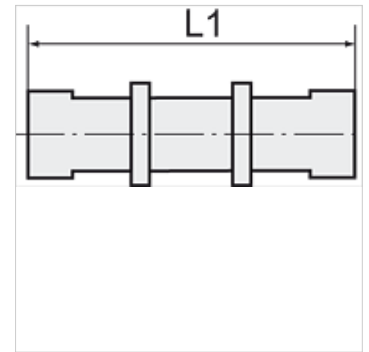

K-SV 3

Bulkhead connectors

HANSA FLEX

Aanwijzing

Andere gegevens op aanvraag.

Beschrijving

For the installation of plastic tubing.

Artikel

Aanduiding	Schroefdraad	voor slang	L1 (mm)	SW
K- 07 40 30 62	M 10 x 1	6 mm / 4 mm	44,0	14 mm
K- 07 40 30 63	M 12 x 1	8 mm / 6 mm	50,0	17 mm