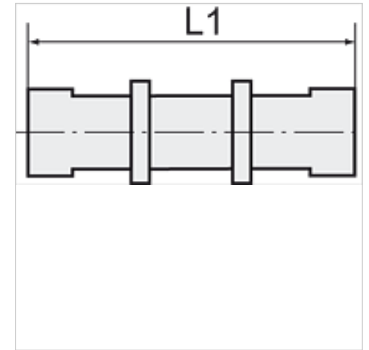

K-SV 3

Bulkhead connectors

HANSA FLEX

Aanwijzing

Andere gegevens op aanvraag.

Beschrijving

For the installation of plastic tubing.

Artikel

Aanduiding	Schroefdraad	voor slang	L1 (mm)	SW
K- 07 40 30 62	M 10 x 1	6 mm / 4 mm	44,0	14 mm
K- 07 40 30 63	M 12 x 1	8 mm / 6 mm	50,0	17 mm