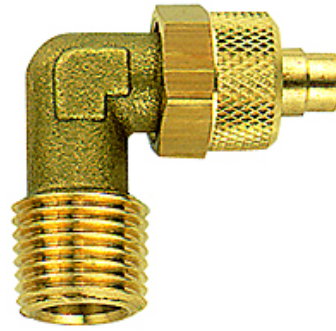

K-W90 AG-K ISO 7-1

Male elbows, conical male thread acc. to ISO 7-1

HANSA FLEX

Aanwijzing

Andere gegevens op aanvraag.

Beschrijving

For the installation of plastic tubing.

Artikel

Aanduiding	Schroefdraad	voor slang	L1 (mm)	L2 (mm)	SW
K- 07 40 30 64	R 1/8	6 mm / 4 mm	22,0	17,0	8 mm
K- 07 40 30 65	R 1/4	6 mm / 4 mm	22,0	22,0	8 mm
K- 07 40 30 66	R 1/4	10 mm / 8 mm	26,0	21,0	12 mm