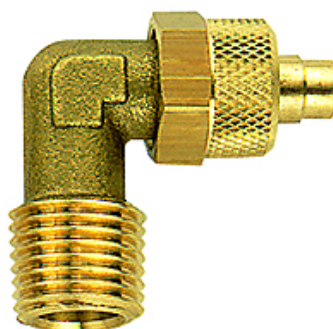

K-W90 AG-K ISO 7-1

Male elbows, conical male thread acc. to ISO 7-1

HANSA FLEX

Aanwijzing

Andere gegevens op aanvraag.

Beschrijving

For the installation of plastic tubing.

Artikel

Aanduiding	Schroefdraad	voor slang	L1 (mm)	L2 (mm)	SW
K- 07 40 30 64	R 1/8	6 mm / 4 mm	22,0	17,0	8 mm
K- 07 40 30 65	R 1/4	6 mm / 4 mm	22,0	22,0	8 mm
K- 07 40 30 66	R 1/4	10 mm / 8 mm	26,0	21,0	12 mm