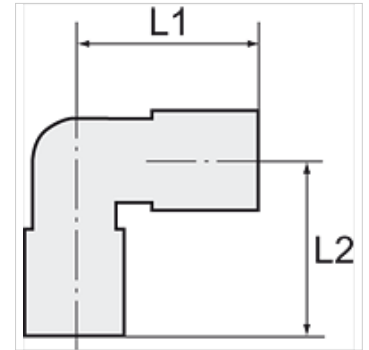

# K-W90 AG-K ISO 7-1

Male elbows, conical male thread acc. to ISO 7-1

**HANSA FLEX**

## Beschrijving

For the installation of plastic tubing.

## Artikel

Aanduiding	Schroefdraad	voor slang	L1 (mm)	L2 (mm)	SW
K- 07 40 30 64	R 1/8	6 mm / 4 mm	22,0	17,0	8 mm
K- 07 40 30 65	R 1/4	6 mm / 4 mm	22,0	22,0	8 mm
K- 07 40 30 66	R 1/4	10 mm / 8 mm	26,0	21,0	12 mm