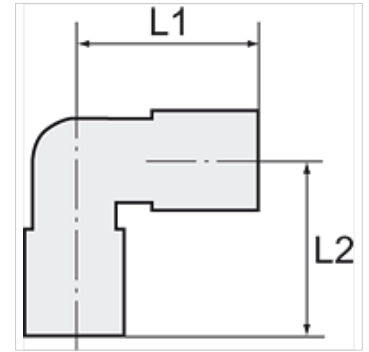

K-W90 AG-K ISO 7-1

Male elbows, conical male thread acc. to ISO 7-1

HANSA FLEX

Aanwijzing

Andere gegevens op aanvraag.

Beschrijving

For the installation of plastic tubing.

Artikel

| Aanduiding | Schroefdraad | voor slang | L1 (mm) | L2 (mm) | SW |
|----------------|--------------|--------------|------------|------------|-------|
| K- 07 40 30 64 | R 1/8 | 6 mm / 4 mm | 22,0 | 17,0 | 8 mm |
| K- 07 40 30 65 | R 1/4 | 6 mm / 4 mm | 22,0 | 22,0 | 8 mm |
| K- 07 40 30 66 | R 1/4 | 10 mm / 8 mm | 26,0 | 21,0 | 12 mm |