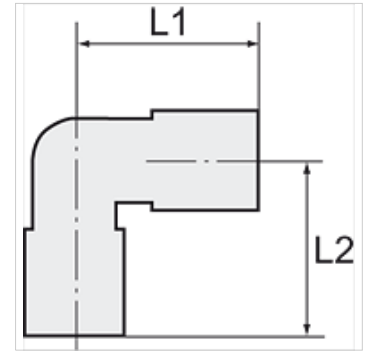

K-W90 AG-K ISO 7-1

Male elbows, conical male thread acc. to ISO 7-1

HANSA FLEX

Aanwijzing

Andere gegevens op aanvraag.

Beschrijving

For the installation of plastic tubing.

Artikel

Aanduiding	Schroefdraad	voor slang	L1 (mm)	L2 (mm)	SW
K- 07 40 30 64	R 1/8	6 mm / 4 mm	22,0	17,0	8 mm
K- 07 40 30 65	R 1/4	6 mm / 4 mm	22,0	22,0	8 mm
K- 07 40 30 66	R 1/4	10 mm / 8 mm	26,0	21,0	12 mm