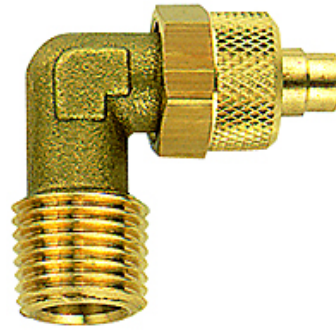

K-W90 AG-K ISO 7-1

Male elbows, conical male thread acc. to ISO 7-1

HANSA FLEX

Aanwijzing

Andere gegevens op aanvraag.

Beschrijving

For the installation of plastic tubing.

Artikel

| Aanduiding | Schroefdraad | voor slang | L1 (mm) | L2 (mm) | SW |
|----------------|--------------|--------------|------------|------------|-------|
| K- 07 40 30 64 | R 1/8 | 6 mm / 4 mm | 22,0 | 17,0 | 8 mm |
| K- 07 40 30 65 | R 1/4 | 6 mm / 4 mm | 22,0 | 22,0 | 8 mm |
| K- 07 40 30 66 | R 1/4 | 10 mm / 8 mm | 26,0 | 21,0 | 12 mm |