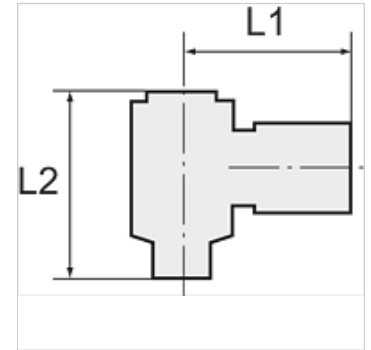

# K-SCHWENKTUELLE MS

Swivel hose fittings, parallel male thread

**HANSA FLEX**

## Eigenschappen

Werkdruk	10 bar
Mediumtemperatuur	max. +90 °C
Omgevingstemperatuur	Max. +90 °C
Materiaal	Nickel-plated brass (banjo bolt), brass (ring nipple)

## Aanwijzing

The dimensions of the standard screw fittings may change slightly during the life of the catalogue as a result of optimisation processes.

Andere gegevens op aanvraag.

## Artikel

Aanduiding	Schroefdraad	voor slang	L1 (mm)	L2 (mm)	SW
K- 07 40 34 39	G 1/8	LW 4 mm	26,0	28,0	14 mm
K- 07 40 34 40	G 1/8	LW 6 mm	26,0	28,0	14 mm
K- 07 40 34 41	G 1/4	LW 6 mm	28,0	29,0	17 mm
K- 07 40 34 42	G 1/4	LW 9 mm	28,0	30,5	17 mm
K- 07 40 34 43	G 3/8	LW 6 mm	30,0	32,0	22 mm
K- 07 40 34 44	G 3/8	LW 9 mm	30,0	32,0	22 mm