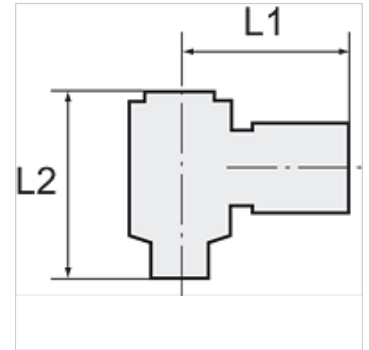

K-SCHWENKTUELLE MS

Swivel hose fittings, parallel male thread

HANSA FLEX

Eigenschappen

Werkdruk	10 bar
Mediumtemperatuur	max. +90 °C
Omgevingstemperatuur	Max. +90 °C
Materiaal	Nickel-plated brass (banjo bolt), brass (ring nipple)

Aanwijzing

The dimensions of the standard screw fittings may change slightly during the life of the catalogue as a result of optimisation processes.

Andere gegevens op aanvraag.

Extra informatie

Further types and dimensions on request.

Artikel

Aanduiding	Schroefdraad	voor slang	L1 (mm)	L2 (mm)	SW
K- 07 40 34 39	G 1/8	LW 4 mm	26,0	28,0	14 mm
K- 07 40 34 40	G 1/8	LW 6 mm	26,0	28,0	14 mm
K- 07 40 34 41	G 1/4	LW 6 mm	28,0	29,0	17 mm
K- 07 40 34 42	G 1/4	LW 9 mm	28,0	30,5	17 mm
K- 07 40 34 43	G 3/8	LW 6 mm	30,0	32,0	22 mm
K- 07 40 34 44	G 3/8	LW 9 mm	30,0	32,0	22 mm