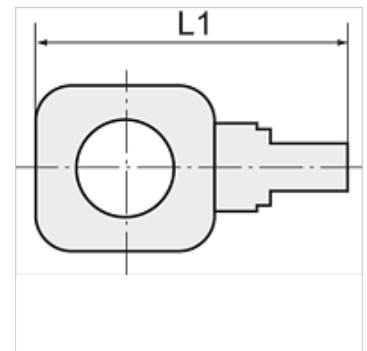

K-BR POM BLAU

Single banjos

HANSA FLEX

Eigenschappen

Werkdruk 0 - 10 bar

Temperatuurgebied -10 °C to +60 °C

Aanwijzing

Andere gegevens op aanvraag.

Artikel

Aanduiding	Schroefdraad	voor slang	L1 (mm)
K- 07 40 33 34	for G 1/8	6 mm / 4 mm	31,0
K- 07 40 33 35	for G 1/8	8 mm / 6 mm	33,0
K- 07 40 33 36	for G 1/4	6 mm / 4 mm	35,0
K- 07 40 33 37	for G 1/4	8 mm / 6 mm	36,5