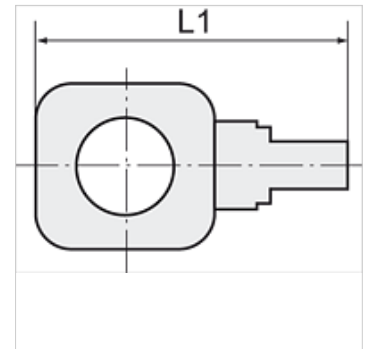

K-BR POM BLAU

Single banjos

HANSA FLEX

Eigenschappen

Werkdruk 0 - 10 bar

Temperatuurgebied -10 °C to +60 °C

Aanwijzing

Andere gegevens op aanvraag.

Artikel

Aanduiding	Schroefdraad	voor slang	L1 (mm)
K- 07 40 33 34	for G 1/8	6 mm / 4 mm	31,0
K- 07 40 33 35	for G 1/8	8 mm / 6 mm	33,0
K- 07 40 33 36	for G 1/4	6 mm / 4 mm	35,0
K- 07 40 33 37	for G 1/4	8 mm / 6 mm	36,5