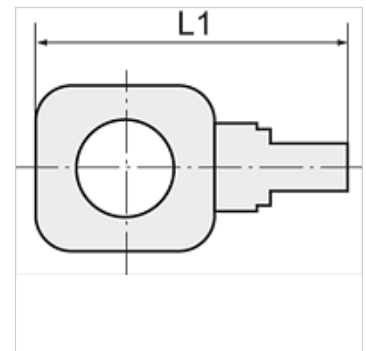

K-BR POM BLAU

Single banjos

HANSA FLEX

Eigenschappen

Werkdruk 0 - 10 bar

Temperatuurgebied -10 °C to +60 °C

Aanwijzing

Andere gegevens op aanvraag.

Artikel

Aanduiding	Schroefdraad	voor slang	L1 (mm)
K- 07 40 33 34	for G 1/8	6 mm / 4 mm	31,0
K- 07 40 33 35	for G 1/8	8 mm / 6 mm	33,0
K- 07 40 33 36	for G 1/4	6 mm / 4 mm	35,0
K- 07 40 33 37	for G 1/4	8 mm / 6 mm	36,5