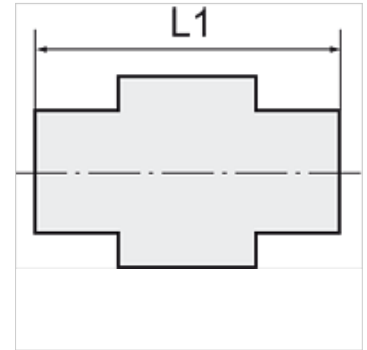

K-XVM ZYL POM BLAU

Male connectors, parallel male thread

Eigenschappen

Werkdruk	0 - 10 bar
Temperatuurgebied	-10 °C to +60 °C

Aanwijzing

Andere gegevens op aanvraag.

Artikel

Aanduiding	Schroefdraad	voor slang	L1 (mm)	SW
K- 07 40 33 15	G 1/8	6 mm / 4 mm	28,0	13 mm
K- 07 40 33 16	G 1/8	8 mm / 6 mm	29,5	13 mm
K- 07 40 33 17	G 1/4	6 mm / 4 mm	31,0	17 mm
K- 07 40 33 18	G 1/4	8 mm / 6 mm	32,0	17 mm
K- 07 40 33 19	G 1/4	12 mm / 9 mm	37,5	19 mm
K- 07 40 33 20	G 1/4	10 mm / 8 mm	34,0	17 mm
K- 07 40 33 21	G 3/8	8 mm / 6 mm	34,0	19 mm
K- 07 40 33 22	G 3/8	10 mm / 8 mm	35,5	19 mm
K- 07 40 33 23	G 3/8	12 mm / 9 mm	37,5	19 mm