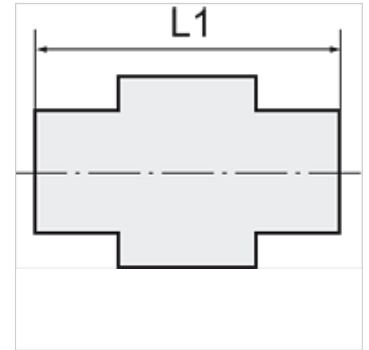

K-XVM ZYL POM BLAU

Male connectors, parallel male thread

Eigenschappen

Werkdruk	0 - 10 bar
Temperatuurgebied	-10 °C to +60 °C

Aanwijzing

Andere gegevens op aanvraag.

Artikel

Aanduiding	Schroefdraad	voor slang	L1 (mm)	SW
K- 07 40 33 15	G 1/8	6 mm / 4 mm	28,0	13 mm
K- 07 40 33 16	G 1/8	8 mm / 6 mm	29,5	13 mm
K- 07 40 33 17	G 1/4	6 mm / 4 mm	31,0	17 mm
K- 07 40 33 18	G 1/4	8 mm / 6 mm	32,0	17 mm
K- 07 40 33 19	G 1/4	12 mm / 9 mm	37,5	19 mm
K- 07 40 33 20	G 1/4	10 mm / 8 mm	34,0	17 mm
K- 07 40 33 21	G 3/8	8 mm / 6 mm	34,0	19 mm
K- 07 40 33 22	G 3/8	10 mm / 8 mm	35,5	19 mm
K- 07 40 33 23	G 3/8	12 mm / 9 mm	37,5	19 mm