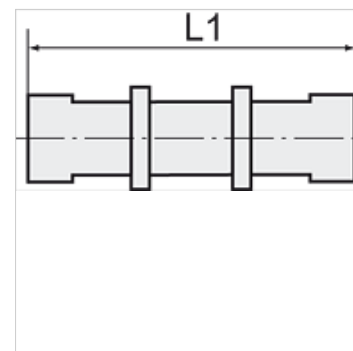

K-SVB POM BLAU

Bulkhead connectors, complete with fixing nuts

HANSA FLEX

Eigenschappen

Werkdruk 0 - 10 bar

Temperatuurgebied -10 °C to +60 °C

Aanwijzing

Andere gegevens op aanvraag.

Artikel

Aanduiding	Schroefdraad	voor slang	L1 (mm)	SW
K- 07 40 33 47	M 10 x 1	6 mm / 4 mm	50,0	13 mm
K- 07 40 33 48	M 12 x 1	8 mm / 6 mm	51,0	17 mm
K- 07 40 33 49	M 16 x 1	12 mm / 9 mm	60,0	19 mm