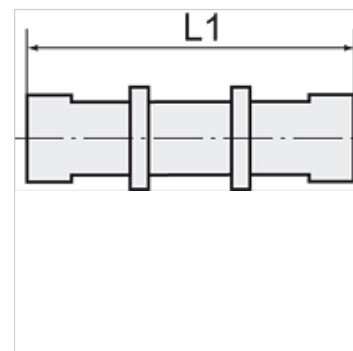

K-SVB POM BLAU

Bulkhead connectors, complete with fixing nuts

HANSA FLEX

Eigenschappen

Werkdruk 0 - 10 bar

Temperatuurgebied -10 °C to +60 °C

Aanwijzing

Andere gegevens op aanvraag.

Artikel

Aanduiding	Schroefdraad	voor slang	L1 (mm)	SW
K- 07 40 33 47	M 10 x 1	6 mm / 4 mm	50,0	13 mm
K- 07 40 33 48	M 12 x 1	8 mm / 6 mm	51,0	17 mm
K- 07 40 33 49	M 16 x 1	12 mm / 9 mm	60,0	19 mm