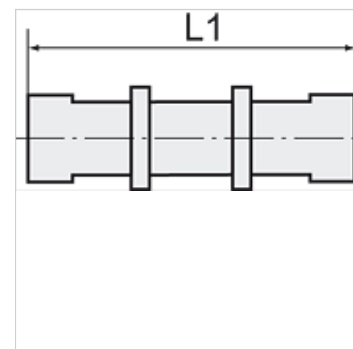

K-SVB POM BLAU

Bulkhead connectors, complete with fixing nuts

HANSA FLEX

Eigenschappen

Werkdruk 0 - 10 bar

Temperatuurgebied -10 °C to +60 °C

Aanwijzing

Andere gegevens op aanvraag.

Artikel

Aanduiding	Schroefdraad	voor slang	L1 (mm)	SW
K- 07 40 33 47	M 10 x 1	6 mm / 4 mm	50,0	13 mm
K- 07 40 33 48	M 12 x 1	8 mm / 6 mm	51,0	17 mm
K- 07 40 33 49	M 16 x 1	12 mm / 9 mm	60,0	19 mm