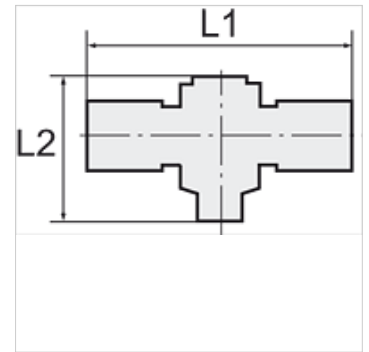

K-T-VERSCHR DREH ALU POM BLAU

Branch tees with aluminium banjo bolt, swivel type

HANSA FLEX

Eigenschappen

Werkdruk 0 - 10 bar

Temperatuurgebied -10 °C to +60 °C

Aanwijzing

Andere gegevens op aanvraag.

Artikel

Aanduiding	Schroefdraad	voor slang	L1 (mm)	L2 (mm)
K- 07 40 33 38	G 1/8	6 mm / 4 mm	47,0	27,0
K- 07 40 33 39	G 1/8	8 mm / 6 mm	49,0	27,0
K- 07 40 33 40	G 1/4	6 mm / 4 mm	51,0	29,0
K- 07 40 33 41	G 1/4	8 mm / 6 mm	53,0	29,0