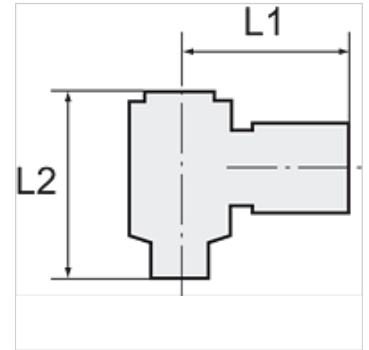

K-W90 VERSCHR DREH HS ALU POM BLAU

Union elbows with aluminium banjo bolt, swivel type

HANSA FLEX

Eigenschappen

Werkdruk 0 - 10 bar

Temperatuurgebied -10 °C to +60 °C

Aanwijzing

Andere gegevens op aanvraag.

Artikel

Aanduiding	Schroefdraad	voor slang	L1 (mm)	L2 (mm)
K- 07 40 33 24	G 1/8	6 mm / 4 mm	23,0	27,0
K- 07 40 33 25	G 1/8	8 mm / 6 mm	25,0	27,0
K- 07 40 33 26	G 1/4	6 mm / 4 mm	25,0	29,0
K- 07 40 33 27	G 1/4	8 mm / 6 mm	26,5	29,0