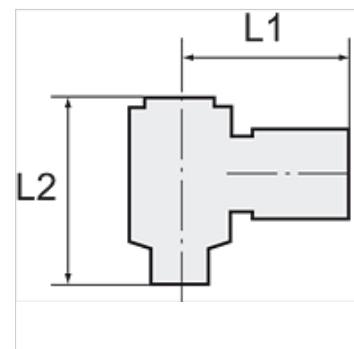

K-W90 VERSCHR DREH HS ALU POM BLAU

Union elbows with aluminium banjo bolt, swivel type

HANSA FLEX

Eigenschappen

Werkdruk 0 - 10 bar

Temperatuurgebied -10 °C to +60 °C

Aanwijzing

Andere gegevens op aanvraag.

Artikel

Aanduiding	Schroefdraad	voor slang	L1 (mm)	L2 (mm)
K- 07 40 33 24	G 1/8	6 mm / 4 mm	23,0	27,0
K- 07 40 33 25	G 1/8	8 mm / 6 mm	25,0	27,0
K- 07 40 33 26	G 1/4	6 mm / 4 mm	25,0	29,0
K- 07 40 33 27	G 1/4	8 mm / 6 mm	26,5	29,0