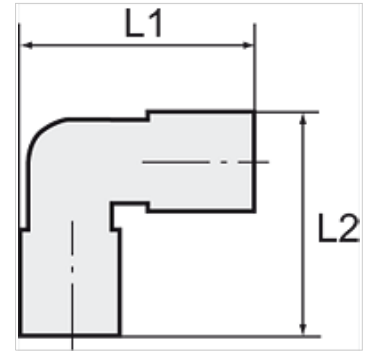

K-W90 VERSCHR AG-K ISO 7-1 POM BLAU

Union elbows, rigid, conical male thread acc. to ISO 7-1

HANSA FLEX

Eigenschappen

Werkdruk 0 - 10 bar

Temperatuurgebied -10 °C to +60 °C

Aanwijzing

Andere gegevens op aanvraag.

Artikel

Aanduiding	Schroefdraad	voor slang	L1 (mm)	L2 (mm)
K- 07 40 33 28	R 1/8	6 mm / 4 mm	23,0	16,0
K- 07 40 33 29	R 1/8	8 mm / 6 mm	23,0	17,0
K- 07 40 33 30	R 1/4	6 mm / 4 mm	24,0	19,0
K- 07 40 33 31	R 1/4	8 mm / 6 mm	25,0	20,0
K- 07 40 33 32	R 1/4	12 mm / 9 mm	28,0	23,0
K- 07 40 33 33	R 3/8	12 mm / 9 mm	28,0	23,0