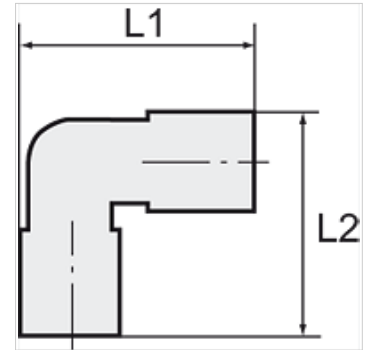

K-W90 VERSCHR AG-K ISO 7-1 POM BLAU

Union elbows, rigid, conical male thread acc. to ISO 7-1

HANSA FLEX

Eigenschappen

Werkdruk 0 - 10 bar

Temperatuurgebied -10 °C to +60 °C

Aanwijzing

Andere gegevens op aanvraag.

Artikel

Aanduiding	Schroefdraad	voor slang	L1 (mm)	L2 (mm)
K- 07 40 33 28	R 1/8	6 mm / 4 mm	23,0	16,0
K- 07 40 33 29	R 1/8	8 mm / 6 mm	23,0	17,0
K- 07 40 33 30	R 1/4	6 mm / 4 mm	24,0	19,0
K- 07 40 33 31	R 1/4	8 mm / 6 mm	25,0	20,0
K- 07 40 33 32	R 1/4	12 mm / 9 mm	28,0	23,0
K- 07 40 33 33	R 3/8	12 mm / 9 mm	28,0	23,0