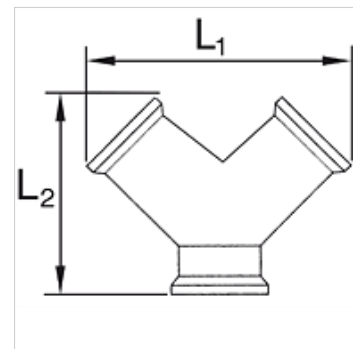

## Eigenschappen

Werkdruk max. 10 bar

Materiaal messing vernikkeld