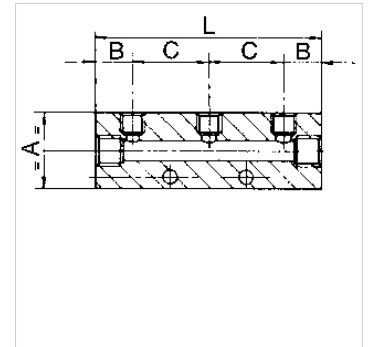

K-VTL

Distributor blocks, outlets on one side (front)

HANSA FLEX

Eigenschappen

| | |
|--------------------------|--|
| Bevestiging | 2 mounting holes in housing (screw size M 5) |
| Werkdruk | max. 10 bar |
| Temperatuurgebied | -10 °C to +100 °C |
| Materiaal | aluminium |

Aanwijzing

Andere gegevens op aanvraag.

Beschrijving

For easy assembly of compressed air taps (screw fittings, unions, couplings, etc.).
Optionally with 2, 3, 4, or 6 outlets on one side or both sides.

Artikel