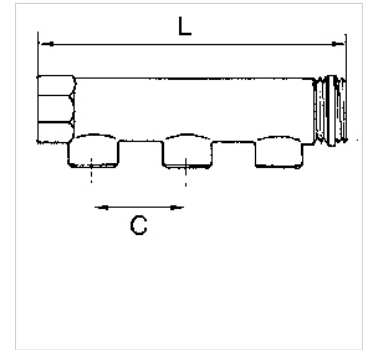

# K-VTST 3 AB MS

Distributor pieces, brass, with 3 outlets

**HANSA FLEX**

## Eigenschappen

<b>Aansluiting</b>	G 3/4 and G 1 incl. PTFE-sealing at outer thread, G 1 1/4 without sealing
<b>Werkdruk</b>	max. 10 bar

## Artikel

Aanduiding	Aansluiting uitgang	Aansluiting ingang	C (mm)	L (mm)
K- 07 40 40 55	3 x 1/2 male	2 x 3/4	50,0	160,0
K- 07 40 40 56	3 x 1/2 female	2 x 3/4	50,0	160,0
K- 07 40 40 57	3 x 1/2 male	2 x 1	50,0	163,0
K- 07 40 40 58	3 x 1/2 female	2 x 1	50,0	163,0
K- 07 40 40 59	3 x 1/2 male	2 x 1 1/4	60,0	197,0
K- 07 40 40 60	3 x 1/2 female	2 x 1 1/4	60,0	197,0