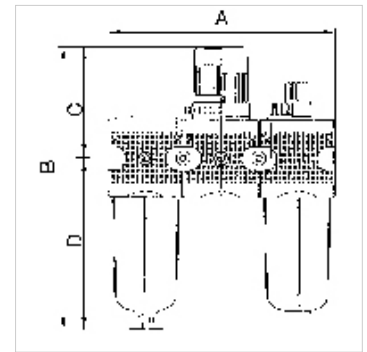

# K-WTEH 3-TLG PC-BEHAEL SCHUTZK MULT

Service units, 3-piece with polycarbonate bowl and bowl guard

**HANSA FLEX**

## Eigenschappen

Ingangsdruk	Max. 16 bar (polycarbonate bowl), Max. 20 bar (metal bowl)
Mediumtemperatuur	max. 60 °C
Omgevingstemperatuur	Max. 60 °C
Porïenwïdte in het filterelement	5 µm (BG 1 / BG 2), 40 µm (BG 3)
Afdichtmateriaal	NBR
Veerkap	POM-brass
Behuizing	Die-cast zinc, Aluminium for G 1 variant
Druppelopzet	PA (polycarbonate bowl), Zinc-glass-NBR (metal bowl)
Drain valve	Semi-automatic
Debietwaardemeting	At P1 = 8 bar, P2 = 6 bar and pressure drop $\Delta p = 1$ bar

## Beschrijving

Three-piece service units consisting of a reversible diaphragm pressure regulator, independent of inlet pressure, with self-relieving design, centrifugal separator and proportional lubricator.

## Artikel

Aanduiding	Schroefdraad	Regelbereik	Debiet (L/min)	A (mm)	B	C (mm)	D (mm)	DN	Maat
K- 07 25 01 12	G 1/4	0.5 - 10 bar	1100	137,8	192,1 mm	67,0	125,1	6	1
K- 07 25 01 15	G 3/8	0.5 - 10 bar	1100	137,8	192,1 mm	67,0	125,1	10	1
K- 07 25 01 18	G 1/2	0.5 - 10 bar	3000	200,8	246,3 mm	99,0	147,3	15	2
K- 07 25 01 21	G 3/4	0.5 - 10 bar	3000	200,8	246,3 mm	99,0	147,3	25	2
K- 07 25 01 24	G 1	0.5 - 10 bar	11300	300,0	381,4 mm	128,0	253,8	25	3