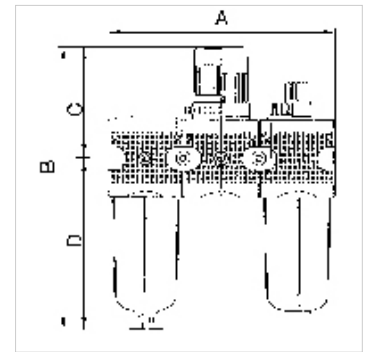

# K-WTEH 3-TLG PC-BEHÄEL SCHUTZK MULT

Service units, 3-piece with polycarbonate bowl and bowl guard

**HANSA FLEX**

## Eigenschappen

Ingangsdruk	Max. 16 bar (polycarbonate bowl), Max. 20 bar (metal bowl)
Mediumtemperatuur	max. 60 °C
Omgevingstemperatuur	Max. 60 °C
Porïenwïdte in het filterelement	5 µm (BG 1 / BG 2), 40 µm (BG 3)
Afdichtmateriaal	NBR
Veerkap	POM-brass
Behuizing	Die-cast zinc, Aluminium for G 1 variant
Druppelopzet	PA (polycarbonate bowl), Zinc-glass-NBR (metal bowl)
Drain valve	Semi-automatic
Debietwaardemeting	At P1 = 8 bar, P2 = 6 bar and pressure drop $\Delta p = 1$ bar

## Beschrijving

Three-piece service units consisting of a reversible diaphragm pressure regulator, independent of inlet pressure, with self-relieving design, centrifugal separator and proportional lubricator.

## Artikel

Aanduiding	Schroefdraad	Regelbereik	Debiet (L/min)	A (mm)	B	C (mm)	D (mm)	DN	Maat
K- 07 25 01 12	G 1/4	0.5 - 10 bar	1100	137,8	192,1 mm	67,0	125,1	6	1
K- 07 25 01 15	G 3/8	0.5 - 10 bar	1100	137,8	192,1 mm	67,0	125,1	10	1
K- 07 25 01 18	G 1/2	0.5 - 10 bar	3000	200,8	246,3 mm	99,0	147,3	15	2
K- 07 25 01 21	G 3/4	0.5 - 10 bar	3000	200,8	246,3 mm	99,0	147,3	25	2
K- 07 25 01 24	G 1	0.5 - 10 bar	11300	300,0	381,4 mm	128,0	253,8	25	3