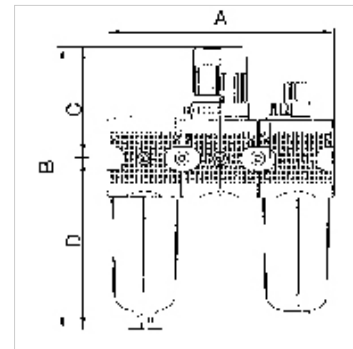

# K-WTEH 3-TLG MET SICH TROPF MULTIFI

Service units, 3-piece with metal bowl and sight glass, metal sight dome

**HANSA FLEX**

## Eigenschappen

Ingangsdruk	Max. 16 bar (polycarbonate bowl), Max. 20 bar (metal bowl)
Mediumtemperatuur	max. 60 °C
Omgevingstemperatuur	Max. 60 °C
Porïenwijdte in het filterelement	5 µm (BG 1 / BG 2), 40 µm (BG 3)
Afdichtmateriaal	NBR
Veerkap	POM-brass
Behuizing	Die-cast zinc, Aluminium for G 1 variant
Druppelopzet	PA (polycarbonate bowl), Zinc-glass-NBR (metal bowl)
Drain valve	Semi-automatic
Debietwaardemeting	At P1 = 8 bar, P2 = 6 bar and pressure drop $\Delta p = 1$ bar

## Artikel

Aanduiding	Schroefdraad	Regelbereik	Debiet (L/min)	A (mm)	B	C (mm)	D (mm)	DN	Maat
K- 07 25 01 11	G 1/4	0.5 - 10 bar	1100	138,0	196,0 mm	67,0	129,0	6	1
K- 07 25 01 14	G 3/8	0.5 - 10 bar	1100	138,0	196,0 mm	67,0	129,0	10	1
K- 07 25 01 17	G 1/2	0.5 - 10 bar	3000	202,0	248,0 mm	97,0	151,0	15	2
K- 07 25 01 20	G 3/4	0.5 - 10 bar	3000	202,0	248,0 mm	97,0	151,0	20	2
K- 07 25 01 23	G 1	0.5 - 10 bar	11300	300,0	385,0 mm	128,0	257,0	25	3