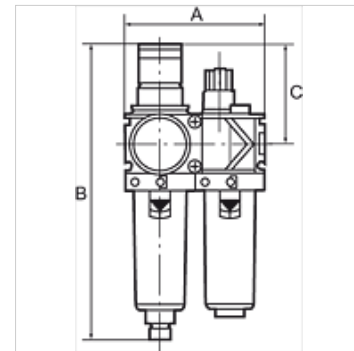

# K-WTEH 2-TLG MET SICH TROPF VARIOBL

Service units, 2-piece with metal bowl, incl. sight glass and metal sight dome

**HANSA FLEX**

## Eigenschappen

<b>Ingangsdruk</b>	Max. 16 bar (polycarbonate bowl), Max. 20 bar (metal bowl)
<b>Mediumtemperatuur</b>	max. 50 °C
<b>Omgevingstemperatuur</b>	Max. 50 °C (polycarbonate bowl), Max. 80 °C (metal bowl)
<b>Poriënwijdte in het filterelement</b>	40 µm
<b>Afdichtmateriaal</b>	NBR
<b>Veerkap</b>	POM
<b>Behuizing</b>	Die-cast zinc
<b>Membranen</b>	NBR
<b>Druppelopzet</b>	PA
<b>Drain valve</b>	Manual
<b>Debietwaardemeting</b>	At P1 = 10 bar, P2 = 6 bar and pressure drop $\Delta p = 1$ bar