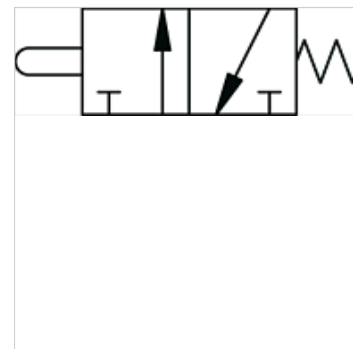

# K-WMV 3/2 MANU DRUCKKNOPF

3/2-way miniature valves, manually operated, with pushbutton

**HANSA FLEX**

## Eigenschappen

Functie	NC
Werkdruk	0,5 - 10 bar
Bedrijfstemperatuur	-10 °C tot +60 °C
Debiet 6bar en 5bar	35 NI/min
Nominaal Ø	2,5 mm
Bedieningsdruk 6bar	8 N
Ventielhuis	aluminium
Druktoets	messing vernikkeld
Veer	roestvast staal
Afdichtmateriaal	NBR

## Artikel

Aanduiding	Aansluiting	Bediening	Schijf
K- 07 15 00 50	4 mm zijkant	monostable	Black
K- 07 15 00 51	4 mm zijkant	monostable	Red
K- 07 15 00 52	M 5 zijkant	monostable	Black
K- 07 15 00 53	M 5 zijkant	monostable	Red