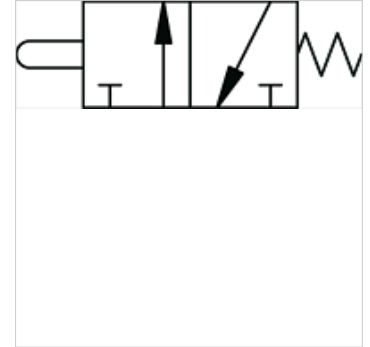

# K-WMV 3/2 MANU DRUCKKNOPF

3/2-way miniature valves, manually operated, with pushbutton

**HANSA FLEX**

## Eigenschappen

Functie	NC
Werkdruk	0,5 - 10 bar
Bedrijfstemperatuur	-10 °C tot +60 °C
Debiet 6bar en 5bar	35 NI/min
Nominaal Ø	2,5 mm
Bedieningsdruk 6bar	8 N
Ventielhuis	aluminium
Druktoets	messing vernikkeld
Veer	roestvast staal
Afdichtmateriaal	NBR

## Artikel

Aanduiding	Aansluiting	Bediening	Schijf
K- 07 15 00 50	4 mm zijkant	monostable	Black
K- 07 15 00 51	4 mm zijkant	monostable	Red
K- 07 15 00 52	M 5 zijkant	monostable	Black
K- 07 15 00 53	M 5 zijkant	monostable	Red