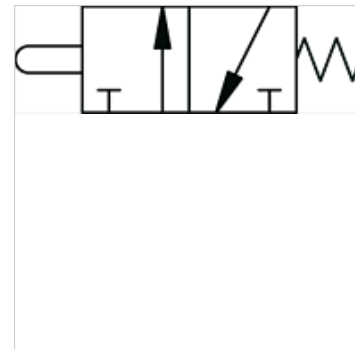

# K-WMV 3/2 MANU DREHKNOPF

3/2-way miniature valves, manually operated, with rotary knob (2 positions)

**HANSA FLEX**

## Eigenschappen

<b>Functie</b>	NC
<b>Werkdruk</b>	0,5 - 10 bar
<b>Bedrijfstemperatuur</b>	-10 °C tot +60 °C
<b>Debiet 6bar en 5bar</b>	35 NI/min
<b>Nominaal Ø</b>	2,5 mm
<b>Bedieningsdruk 6bar</b>	8 N
<b>Ventielhuis</b>	aluminium
<b>Druktoets</b>	messing vernikkeld
<b>Veer</b>	roestvast staal
<b>Afdichtmateriaal</b>	NBR