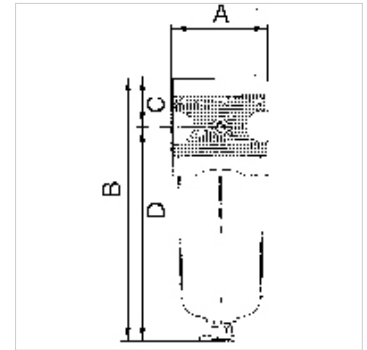

## Eigenschappen

|                      |  |
|----------------------|--|
| Ingangsdruk          | Max. 16 bar                                |
| Mediumtemperatuur    | max. 60 °C                                 |
| Omgevingstemperatuur | Max. 60 °C                                 |
| Filterfijnheid       | 0,01 µm                                    |
| Rendement            | 99.999 %                                   |
| Afdichtmateriaal     | NBR  |
| Filterelement        | Borosilicate-POM                           |
| Behuizing            | Die-cast zinc                              |
| Drain valve          | Semi-automatic                             |
| Debietwaardemeting   | FM at P1 = 6 bar and $\Delta p = 0.09$ bar |

## Aanwijzing

\* = Dimensions with adapter plate!  
Andere gegevens op aanvraag.

## Artikel

| Aanduiding     | Schroefdraad | Debiet<br>(L/min) | A<br>(mm) | B                    | C<br>(mm) | D<br>(mm) | DN | Maat |
|----------------|--------------|-------------------|-----------|----------------------|-----------|-----------|----|------|
| K- 07 25 10 58 | G 1/4        | 280               | 47,8      | 152,1 mm             | 27,0      | 125,1     | 6  | 1    |
| K- 07 25 10 61 | G 1/2        | 720               | 68,8      | 180,8 mm (185,8 mm)* | 72,0      | 147,3     | 15 | 2    |