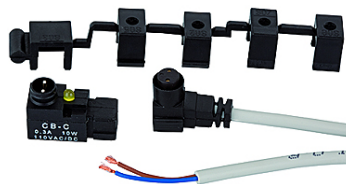

K-MAGNETSENSOREN-REED

Reed magnetic sensor (incl. 2.5 m cable)

HANSA FLEX

Artikel

Aanduiding	Ø zuiger	Definitie
K- 07 15 21 31	12 - 80 mm	Magnetic Reed sensors (incl. 2,5 m cable)

is toebehoren bij volgende producten

K-KURZH ZYL DOPPELW ACP	Short-stroke cylinders, double acting (magnetic, non-cushioned)
K-KURZH ZYL EINFACHW	Short-stroke cylinders, single-acting (magnetic)