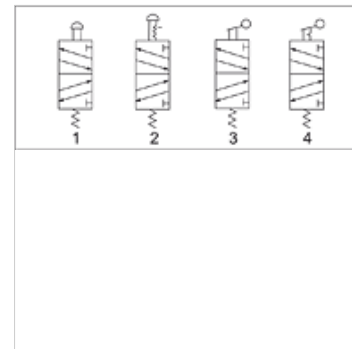

K-WV 5/2 MANU PILZTAST SCHALT M5

5/2-way valve, manually operated, with mushroom pushbutton, monostable, for panel mounting

HANSA FLEX

Eigenschappen

Werkdruk	0 - 10 bar
Temperatuurgebied	-20 °C to +70 °C
Debietwaardemeting	At P1 = 8 bar, P2 = 6 bar and pressure drop $\Delta p = 1$ bar
Ventielhuis	Aluminium alloy

Aanwijzing

Andere gegevens op aanvraag.

Artikel

Aanduiding	Aansluiting	Ontluchtingsaansluiting	Debiet (L/min)	Kleur schakelhendel	Schakelschema nummer
K- 07 15 02 96	G 1/8	G 1/8	450	Black	1
K- 07 15 02 97	G 1/8	G 1/8	450	Red	1
K- 07 15 02 98	G 1/8	G 1/8	450	green	1
K- 07 15 02 99	G 1/4	G 1/8	550	Black	1
K- 07 15 03 00	G 1/4	G 1/8	550	Red	1
K- 07 15 03 01	G 1/4	G 1/8	550	green	1