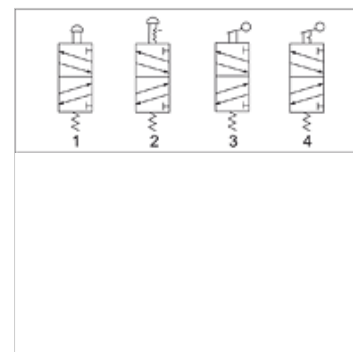

# K-WV 5/2 MANU PILZTAS NOT SCHALT M5

5/2-way valve, manually operated, with mushroom pushbutton and emergency latch, bistable, for panel mounting

**HANSA FLEX**

## Eigenschappen

Werkdruk	0 - 10 bar
Temperatuurgebied	-20 °C to +70 °C
Debietwaardemeting	At P1 = 8 bar, P2 = 6 bar and pressure drop $\Delta p = 1$ bar
Ventielhuis	Aluminium alloy

## Artikel

Aanduiding	Aansluiting	Ontluchtingsaansluiting	Debiet (L/min)	Kleur schakelhendel	Schakelschema nummer
K- 07 15 03 08	G 1/8	G 1/8	450	Red	2
K- 07 15 03 09	G 1/4	G 1/8	550	Red	2