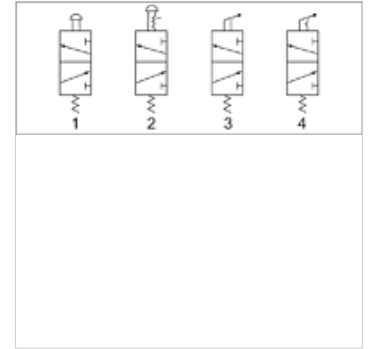

K-WV 3/2 MANU PILZTAST SCHALT M3

3/2-way valve, manually operated, with mushroom pushbutton, NC, monostable, for panel mounting

HANSA FLEX

Eigenschappen

Werkdruk	0 - 10 bar
Temperatuurgebied	-20 °C to +70 °C
Debietwaardemeting	At P1 = 8 bar, P2 = 6 bar and pressure drop $\Delta p = 1$ bar
Ventielhuis	Aluminium alloy

Aanwijzing

Andere gegevens op aanvraag.

Artikel

Aanduiding	Aansluiting	Ontluchtingsaansluiting	Debiet (L/min)	Kleur schakelhendel	Schakelschema nummer
K- 07 15 01 53	G 1/8	G 1/8	450	Black	1
K- 07 15 01 54	G 1/8	G 1/8	450	Red	1
K- 07 15 01 55	G 1/8	G 1/8	450	green	1
K- 07 15 01 56	G 1/4	G 1/4	550	Black	1
K- 07 15 01 57	G 1/4	G 1/4	550	Red	1
K- 07 15 01 58	G 1/4	G 1/4	550	green	1