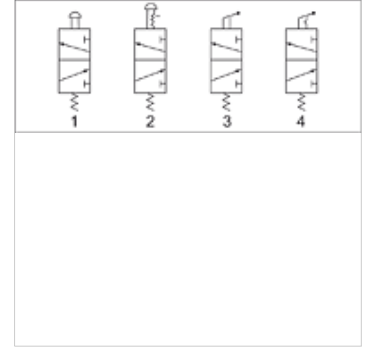

# K-WV 3/2 MANU PILZTAST NOT SCHAL M3

3/2-way valve, manually operated, with mushroom pushbutton and emergency latch, NC, bistable, for panel mounting

**HANSA FLEX**

## Eigenschappen

Werkdruk	0 - 10 bar
Temperatuurgebied	-20 °C to +70 °C
Debietwaardemeting	At P1 = 8 bar, P2 = 6 bar and pressure drop $\Delta p = 1$ bar
Ventielhuis	Aluminium alloy

## Artikel

Aanduiding	Aansluiting	Ontluchtingsaansluiting	Debiet (L/min)	Kleur schakelhendel	Schakelschema nummer
K- 07 15 01 65	G 1/8	G 1/8	450	Red	2
K- 07 15 01 66	G 1/4	G 1/4	550	Red	2