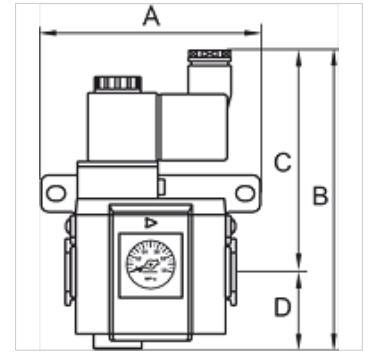

## Eigenschappen

Ingangsdruk	2.5 - 9 bar
Mediumtemperatuur	max. 70 °C
Omgevingstemperatuur	Max. 70 °C
Elektrische aansluiting	Coupler plug PG 9 - form B
Afdichtmateriaal	NBR
Behuizing	Die-cast aluminium
Debietwaardemeting	At P1 = 8 bar, P2 = 6 bar and pressure drop $\Delta p$ = 1 bar
Overige gegevens	User manual on request

## Artikel

Aanduiding	Schroefdraad	Debiet (L/min)	A (mm)	B	C (mm)	D (mm)	Maat
K- 07 25 12 25	G 1/8	550	59,0	123,5 mm	93,5	30,0	200
K- 07 25 12 27	G 1/4	550	59,0	123,5 mm	93,5	30,0	200