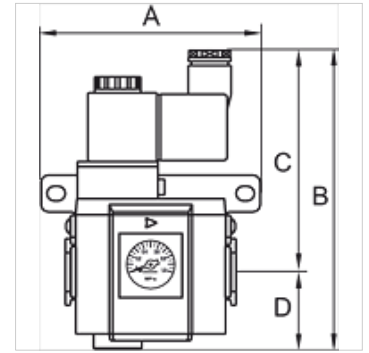

K-3/2 ANFAV230 VAC, 50 HZ HW G-MINI

Start-up valves, power supply 230 V AC, 50 Hz, with »HW« mounting bracket and silencer

HANSA FLEX

Eigenschappen

Ingangsdruk	2.5 - 9 bar
Mediumtemperatuur	max. 70 °C
Omgevingstemperatuur	Max. 70 °C
Elektrische aansluiting	Coupler plug PG 9 - form B
Afdichtmateriaal	NBR
Behuizing	Die-cast aluminium
Debietwaardemeting	At P1 = 8 bar, P2 = 6 bar and pressure drop Δp = 1 bar
Overige gegevens	User manual on request

Artikel

Aanduiding	Schroefdraad	Debiet (L/min)	A (mm)	B	C (mm)	D (mm)	Maat
K- 07 25 12 25	G 1/8	550	59,0	123,5 mm	93,5	30,0	200
K- 07 25 12 27	G 1/4	550	59,0	123,5 mm	93,5	30,0	200

Toebehoren

K-VERBINDUNGELEMENTE	Connecting sets
K-WANDHALTER	Wall bracket
K-HALTERBAUSATZ	Holder