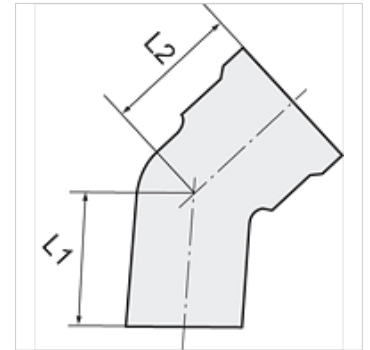

K-W45 STUECK IG AG

45° elbows, female/male

HANSA FLEX

Eigenschappen

Werkdruk max. 10 bar

Bedrijfstemperatuur Max. 90 °C

Aanwijzing

Andere gegevens op aanvraag.

Artikel

Aanduiding	Schroefdraad	L1 (mm)	L2 (mm)
K- 07 40 11 44	G 3/8	16,0	18,5
K- 07 40 11 45	G 1/2	30,5	22,5
K- 07 40 11 46	G 3/4	30,5	29,5
K- 07 40 11 47	G 1	37,0	29,0