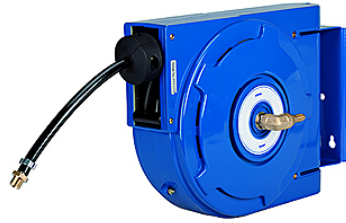

# K-SCHL-AUFROLLER KOMPAKT

Hose reel, compact type

**HANSA FLEX**

## Eigenschappen

<b>Materiaal slang</b>	Polyurethane
<b>Werkdruk</b>	max. 10 bar
<b>Bedrijfstemperatuur</b>	-10 °C to +40 °C
<b>Zwenkhoek</b>	180°
<b>Aansluiting</b>	G 1/4
<b>Ingang</b>	Hose stem 8 mm
<b>Behuizing</b>	Rugged, impact-resistant polypropylene

## Beschrijving

A compact, lightweight hose reel for universal air applications whenever space is restricted.