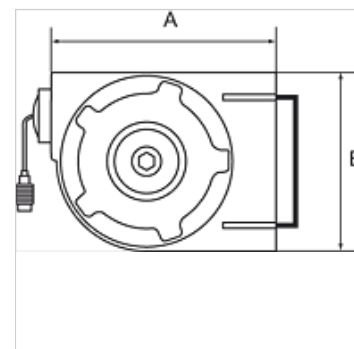

# K-SCHL-AUFROLLER KOMPAKT

Hose reel, compact type

**HANSA FLEX**

## Eigenschappen

<b>Materiaal slang</b>	Polyurethane
<b>Werkdruk</b>	max. 10 bar
<b>Bedrijfstemperatuur</b>	-10 °C to +40 °C
<b>Zwenkhoek</b>	180°
<b>Aansluiting</b>	G 1/4
<b>Ingang</b>	Hose stem 8 mm
<b>Behuizing</b>	Rugged, impact-resistant polypropylene

## Artikel

Aanduiding	Slangmaat	A (mm)	B (mm)	Lengte slang (m)
K- 07 10 06 15	12 mm x 8 mm	340,0	245,0	7