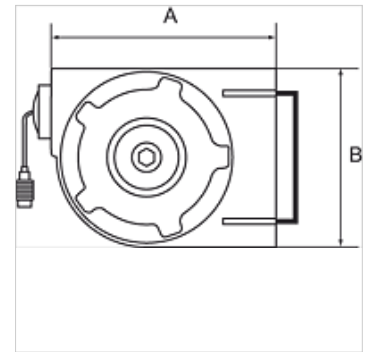

# K-SCHL-AUFROLLER KOMPAKT

Hose reel, compact type

**HANSA FLEX**

## Eigenschappen

<b>Materiaal slang</b>	Polyurethane
<b>Werkdruk</b>	max. 10 bar
<b>Bedrijfstemperatuur</b>	-10 °C to +40 °C
<b>Zwenkhoek</b>	180°
<b>Aansluiting</b>	G 1/4
<b>Ingang</b>	Hose stem 8 mm
<b>Behuizing</b>	Rugged, impact-resistant polypropylene

## Artikel

Aanduiding	Slangmaat	A (mm)	B (mm)	Lengte slang (m)
K- 07 10 06 15	12 mm x 8 mm	340,0	245,0	7