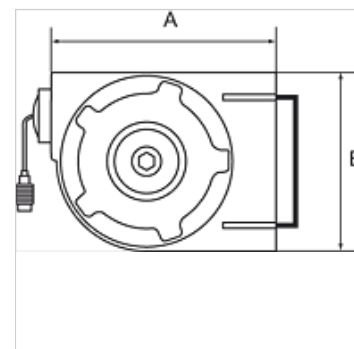

K-SCHL-AUFROLLER KOMPAKT

Hose reel, compact type

HANSA FLEX

Eigenschappen

Materiaal slang	Polyurethane
Werkdruk	max. 10 bar
Bedrijfstemperatuur	-10 °C to +40 °C
Zwenkhoek	180°
Aansluiting	G 1/4
Ingang	Hose stem 8 mm
Behuizing	Rugged, impact-resistant polypropylene

Aanwijzing

Andere gegevens op aanvraag.

Beschrijving

A compact, lightweight hose reel for universal air applications whenever space is restricted.

Artikel

Aanduiding	Slangmaat	A (mm)	B (mm)	Lengte slang (m)
K- 07 10 06 15	12 mm x 8 mm	340,0	245,0	7