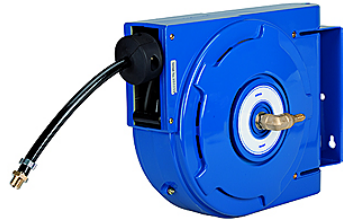

# K-SCHL-AUFROLLER KOMPAKT

Hose reel, compact type

**HANSA FLEX**

## Eigenschappen

<b>Materiaal slang</b>	Polyurethane
<b>Werkdruk</b>	max. 10 bar
<b>Bedrijfstemperatuur</b>	-10 °C to +40 °C
<b>Zwenkhoek</b>	180°
<b>Aansluiting</b>	G 1/4
<b>Ingang</b>	Hose stem 8 mm
<b>Behuizing</b>	Rugged, impact-resistant polypropylene

## Beschrijving

A compact, lightweight hose reel for universal air applications whenever space is restricted.