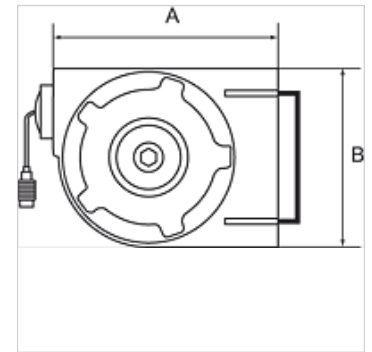

# K-SCHL-AUFROLLER KOMPAKT

Hose reel, compact type

**HANSA FLEX**

## Eigenschappen

<b>Materiaal slang</b>	Polyurethane
<b>Werkdruk</b>	max. 10 bar
<b>Bedrijfstemperatuur</b>	-10 °C to +40 °C
<b>Zwenkhoek</b>	180°
<b>Aansluiting</b>	G 1/4
<b>Ingang</b>	Hose stem 8 mm
<b>Behuizing</b>	Rugged, impact-resistant polypropylene

## Artikel

Aanduiding	Slangmaat	A (mm)	B (mm)	Lengte slang (m)
K- 07 10 06 15	12 mm x 8 mm	340,0	245,0	7