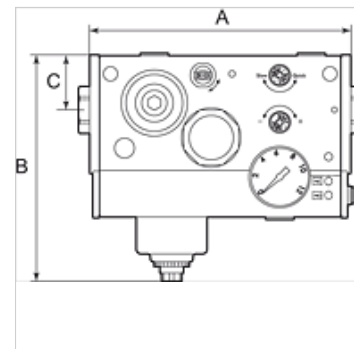

## Eigenschappen

Ingangsdruk	Max. 10 bar
Temperatuurgebied	-10 °C to +50 °C
Middelen	Perslucht
Beschermingsklasse	IP 65
Werkdruk	0.5 - 8 bar
Drukschakelaar	Changeover contact
Porienwijdte in het filterelement	20 µm
Debietwaardemeting	At 6,3 bar and $\Delta p = 1$ bar

## Artikel

Aanduiding	Aansluiting	Debiet (L/min)	A (mm)	B	C (mm)	Spanning
K- 07 25 13 79	G 1/4	2400	165,5	144,0 mm	35,0	24 V DC (for valves and pressure switch)
K- 07 25 13 80	G 3/8	3300	165,5	144,0 mm	35,0	24 V DC (for valves and pressure switch)
K- 07 25 13 81	G 1/2"	4000	165,5	144,0 mm	35,0	24 V DC (for valves and pressure switch)