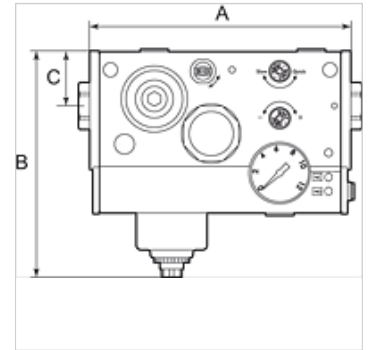

## Eigenschappen

Ingangsdruk	Max. 10 bar
Temperatuurgebied	-10 °C to +50 °C
Middelen	Perslucht
Beschermingsklasse	IP 65
Werkdruk	0.5 - 8 bar
Drukschakelaar	Changeover contact
Porienwijdte in het filterelement	20 µm
Debietwaardemeting	At 6,3 bar and $\Delta p = 1$ bar

## Artikel

Aanduiding	Aansluiting	Debiet (L/min)	A (mm)	B	C (mm)	Spanning
K- 07 25 13 79	G 1/4	2400	165,5	144,0 mm	35,0	24 V DC (for valves and pressure switch)
K- 07 25 13 80	G 3/8	3300	165,5	144,0 mm	35,0	24 V DC (for valves and pressure switch)
K- 07 25 13 81	G 1/2"	4000	165,5	144,0 mm	35,0	24 V DC (for valves and pressure switch)