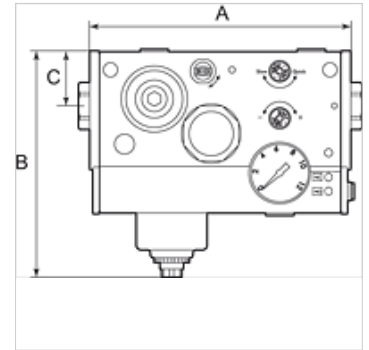

# K-WTEH SERIE ONE M DRS

Service units, »ONE« Series, with pressure switch

**HANSA FLEX**

## Eigenschappen

Ingangsdruk	Max. 10 bar
Temperatuurgebied	-10 °C to +50 °C
Middelen	Perslucht
Beschermingsklasse	IP 65
Werkdruk	0.5 - 8 bar
Drukschakelaar	Changeover contact
Porienwijdte in het filterelement	20 µm
Debietwaardemeting	At 6,3 bar and $\Delta p = 1$ bar

## Artikel

Aanduiding	Aansluiting	Debiet (L/min)	A (mm)	B	C (mm)	Spanning
K- 07 25 13 82	G 1/4	2400	165,5	144,0 mm	35,0	24 V DC (for valves and pressure switch)
K- 07 25 13 83	G 3/8	3300	165,5	144,0 mm	35,0	24 V DC (for valves and pressure switch)
K- 07 25 13 84	G 1/2	4000	165,5	144,0 mm	35,0	24 V DC (for valves and pressure switch)