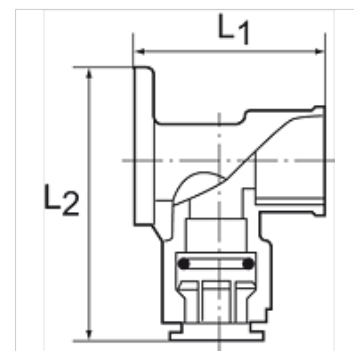

K-WANDWINKEL MS

wall elbows, brass

HANSA FLEX

Eigenschappen

Afdichtmateriaal NBR

Materiaal Messing

Extra informatie

A detailed brochure containing installation instructions and information about pipe sizing is available for this product range

Artikel

Aanduiding	Schroefdraad	voor buis-buiten-Ø	L1 (mm)	L2 (mm)
K- 07 10 08 65	1/2 BSP	15 mm	47,0	66,4
K- 07 10 08 66	3/4 BSP	22 mm	52,0	79,0