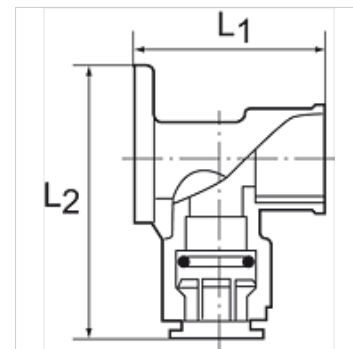

K-WANDWINKEL MS

wall elbows, brass

HANSA FLEX

Eigenschappen

Afdichtmateriaal NBR

Materiaal Messing

Extra informatie

A detailed brochure containing installation instructions and information about pipe sizing is available for this product range

Artikel

Aanduiding	Schroefdraad	voor buis-buiten-Ø	L1 (mm)	L2 (mm)
K- 07 10 08 65	1/2 BSP	15 mm	47,0	66,4
K- 07 10 08 66	3/4 BSP	22 mm	52,0	79,0