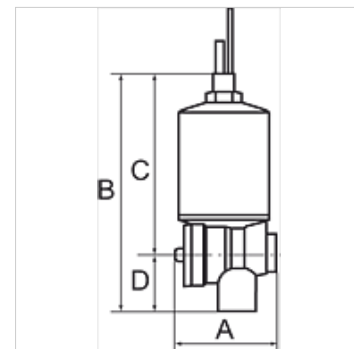

### Eigenschappen

Werkdruk	min. 4 bar, max. 16 bar
Middelen	Condensate (emulsion)
Aansluiting container	G 1/8 male
Bedrijfstemperatuur	0 °C to +90 °C
Inbouwpositie	Bowl mounted- vertical ± 10%
Materiaal	Hood :aus Messing, Gehäuse aus Kunststoff (PA)