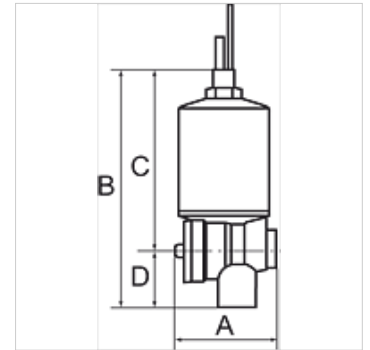

### Eigenschappen

Werkdruk	min. 4 bar, max. 16 bar
Middelen	Condensate (emulsion)
Aansluiting container	G 1/8 male
Bedrijfstemperatuur	0 °C to +90 °C
Inbouwpositie	Bowl mounted- vertical ± 10%
Materiaal	Hood :aus Messing, Gehäuse aus Kunststoff (PA)