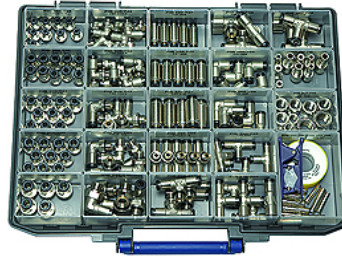

# K-BOX CLICK-CLOCK

Boxed set - click-clock

**HANSA FLEX**

## Eigenschappen

Werkdruk	Max. 16 bar
Bedrijfstemperatuur	-20 °C to +80 °C
Materiaal	messing vernikkeld
Aandrukking	Hostaform
O-ring	NBR
Spanring	Stainless steel

## Beschrijving

45 male connectors G 1/8-4, G 1/8-6, G 1/4-8, G 3/8-8  
35 swivel type male elbows G 1/8-4, G 1/8-6, G 1/4-6, G 1/4-8, G 3/8-8  
15 unions 4, 6, 8 mm  
10 union elbows 6, 8 mm  
15 union tees 4, 6, 8 mm  
15 swivel type male branch tees G 1/8-6, G 1/4-6, G 1/4-8  
9 reducers with push-in plug 8/6, 10/6, 10/8  
10 plugs 6, 8 mm  
10 sockets G 1/8, G 1/4, G 3/8  
1 PTFE-sealing tape  
1 hose cutter

## Artikel

Aanduiding	Definitie
K- 07 40 35 24	Boxed set, >click-clock< Series push-in fittings