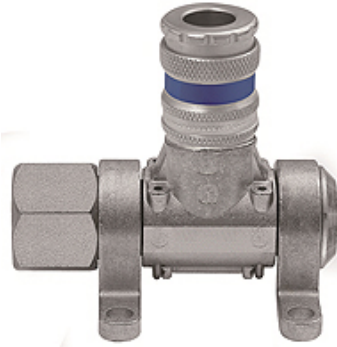

K-DLV MULTI-LINK STANDARD

Compressed air distributor, type »Multi-Link« with quick disconnect standard couplings DN 7.6

HANSA FLEX

Eigenschappen

Werkdruk	Max. 16 bar
Temperatuurgebied	-20 °C tot +100 °C
Materiaal	Galvanised steel / brass
Aansluiting	G 1/2 female
Middelen	Compressed air, non-corrosive gases
Afdichtmateriaal	NBR

Aanwijzing

Andere gegevens op aanvraag.

Beschrijving

Modular distributor system for flexible workplace design, can be rotated 180°. Equipped for 1 to 5 bleed units:
- DN 7.6 standard quick disconnect couplings.