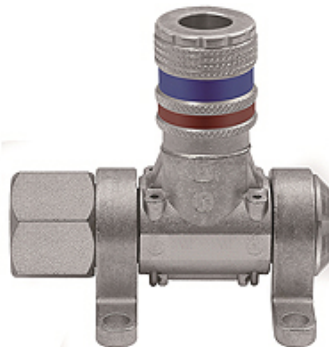

K-DLV MULTI-LINK SCHNELLVER

Compressed air distributor, type »Multi-Link« quick disconnect safety couplings DN 7.6

HANSA FLEX

Eigenschappen

Werkdruk	Max. 16 bar
Temperatuurgebied	-20 °C to +80 °C
Materiaal	Galvanised steel / brass
Aansluiting	G 1/2 female
Middelen	Compressed air, non-corrosive gases
Afdichtmateriaal	NBR

Aanwijzing

Andere gegevens op aanvraag.

Beschrijving

Modular distributor system for flexible workplace design, can be rotated 180°. Equipped for 1 to 5 bleed units:
- DN 7.6 quick disconnect safety couplings.