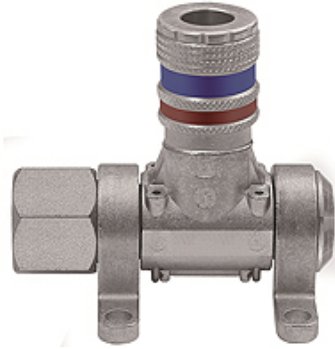

K-DLV MULTI-LINK SCHNELLVER

Compressed air distributor, type »Multi-Link« quick disconnect safety couplings DN 7.6

HANSA FLEX

Eigenschappen

Werkdruk	Max. 16 bar
Temperatuurgebied	-20 °C to +80 °C
Materiaal	Galvanised steel / brass
Aansluiting	G 1/2 female
Middelen	Compressed air, non-corrosive gases
Afdichtmateriaal	NBR

Aanwijzing

Andere gegevens op aanvraag.

Beschrijving

Modular distributor system for flexible workplace design, can be rotated 180°. Equipped for 1 to 5 bleed units:
- DN 7.6 quick disconnect safety couplings.