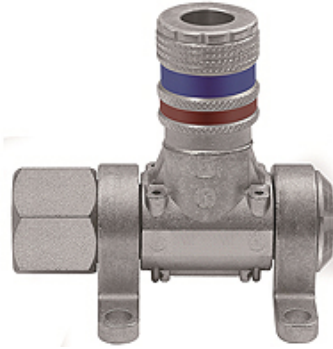

K-DLV MULTI-LINK SCHNELLVER

Compressed air distributor, type »Multi-Link« quick disconnect safety couplings DN 7.6

HANSA FLEX

Eigenschappen

Werkdruk	Max. 16 bar
Temperatuurgebied	-20 °C to +80 °C
Materiaal	Galvanised steel / brass
Aansluiting	G 1/2 female
Middelen	Compressed air, non-corrosive gases
Afdichtmateriaal	NBR

Aanwijzing

Andere gegevens op aanvraag.

Beschrijving

Modular distributor system for flexible workplace design, can be rotated 180°. Equipped for 1 to 5 bleed units:
- DN 7.6 quick disconnect safety couplings.