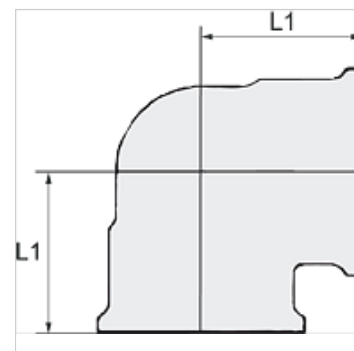

K-W90 STUECK IG IG

90° elbows, female/female

HANSA FLEX

Eigenschappen

Werkdruk max. 10 bar

Bedrijfstemperatuur Max. 90 °C

Aanwijzing

Andere gegevens op aanvraag.

Artikel

Aanduiding	Schroefdraad	L1 (mm)
K- 07 40 45 45	G 1/8	17,5
K- 07 40 45 46	G 1/4	17,5
K- 07 40 45 47	G 3/8	20,0
K- 07 40 45 48	G 1/2	25,0
K- 07 40 45 49	G 3/4	30,0
K- 07 40 45 50	G 1	33,0
K- 07 40 45 51	G 1 1/4	45,0
K- 07 40 45 52	G 1 1/2	48,0
K- 07 40 45 53	G 2	60,0