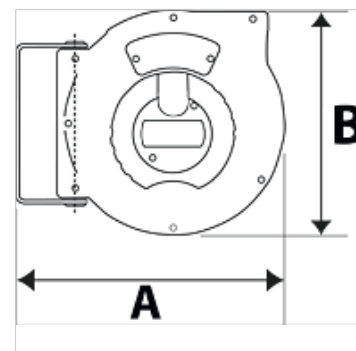

K-SCHL-AUFROLLER STANDARD

Hose reel - standard type

HANSA FLEX

Eigenschappen

Materiaal slang	Polyurethane (PUR)
Bedrijfstemperatuur	max +40 °C
Toepassing	for compressed air and water
Zwenkhoek	150°

Aanwijzing

Andere gegevens op aanvraag.

Beschrijving

Hose reel with automatic rewind and spring assembly. Robust hose locking mechanism, impact resistant plastic casing. Swivel wall mount made made from coated steel. Easy mounting on the wall or ceiling.

Artikel

Aanduiding	Slangmaat	A (mm)	B (mm)	Schroefdraad uitgang	Schroefdraad ingang	Max. bedrijfsdruk (bar)	Lengte slang (m)
K- 07 10 11 03	12 mm x 8 mm	325,0	275,0	G 1/4 AG	G 1/4 fem	10	9
K- 07 10 11 04	12 mm x 8 mm	355,0	315,0	G 1/4 AG	G 1/4 fem	15	12