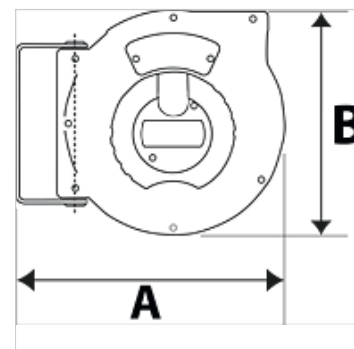

K-SCHL-AUFROLLER STANDARD

Hose reel - standard type

HANSA FLEX

Eigenschappen

Materiaal slang	Polyurethane (PUR)
Bedrijfstemperatuur	max +40 °C
Toepassing	for compressed air and water
Zwenkhoek	150°

Aanwijzing

Andere gegevens op aanvraag.

Beschrijving

Hose reel with automatic rewind and spring assembly. Robust hose locking mechanism, impact resistant plastic casing. Swivel wall mount made made from coated steel. Easy mounting on the wall or ceiling.

Artikel

Aanduiding	Slangmaat	A (mm)	B (mm)	Schroefdraad uitgang	Schroefdraad ingang	Max. bedrijfsdruk (bar)	Lengte slang (m)
K- 07 10 11 03	12 mm x 8 mm	325,0	275,0	G 1/4 AG	G 1/4 fem	10	9
K- 07 10 11 04	12 mm x 8 mm	355,0	315,0	G 1/4 AG	G 1/4 fem	15	12