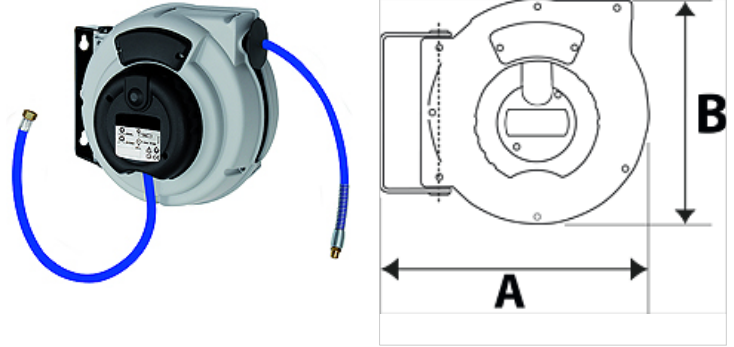

K-SCHL-AUFROLLER STANDARD

Hose reel - standard type

HANSA FLEX

Eigenschappen

Materiaal slang	Polyurethane (PUR)
Bedrijfstemperatuur	max +40 °C
Toepassing	for compressed air and water
Zwenkhoek	150°

Aanwijzing

Andere gegevens op aanvraag.

Beschrijving

Hose reel with automatic rewind and spring assembly. Robust hose locking mechanism, impact resistant plastic casing. Swivel wall mount made made from coated steel. Easy mounting on the wall or ceiling.

Artikel

Aanduiding	Slangmaat	A (mm)	B (mm)	Schroefdraad uitgang	Schroefdraad ingang	Max. bedrijfsdruk (bar)	Lengte slang (m)
K- 07 10 11 03	12 mm x 8 mm	325,0	275,0	G 1/4 AG	G 1/4 fem	10	9
K- 07 10 11 04	12 mm x 8 mm	355,0	315,0	G 1/4 AG	G 1/4 fem	15	12