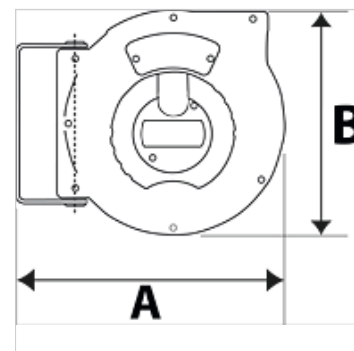

K-SCHL-AUFROLLER STANDARD

Hose reel - standard type

HANSA FLEX

Eigenschappen

Materiaal slang	Polyurethane (PUR)
Bedrijfstemperatuur	max +40 °C
Toepassing	for compressed air and water
Zwenkhoek	150°

Aanwijzing

Andere gegevens op aanvraag.

Beschrijving

Hose reel with automatic rewind and spring assembly. Robust hose locking mechanism, impact resistant plastic casing. Swivel wall mount made made from coated steel. Easy mounting on the wall or ceiling.

Artikel

Aanduiding	Slangmaat	A (mm)	B (mm)	Schroefdraad uitgang	Schroefdraad ingang	Max. bedrijfsdruk (bar)	Lengte slang (m)
K- 07 10 11 03	12 mm x 8 mm	325,0	275,0	G 1/4 AG	G 1/4 fem	10	9
K- 07 10 11 04	12 mm x 8 mm	355,0	315,0	G 1/4 AG	G 1/4 fem	15	12