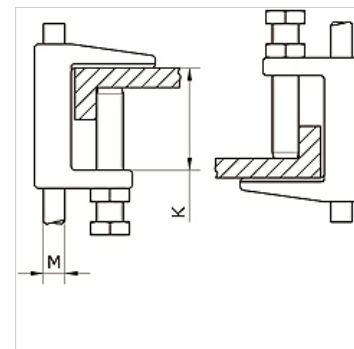

K-KLEMMBUEGEL

Clamp strap

HANSA FLEX

Eigenschappen

Materiaal nickel plated iron

Artikel

Aanduiding	K (mm)	Ø (mm)
K- 07 40 54 91	18	9,0