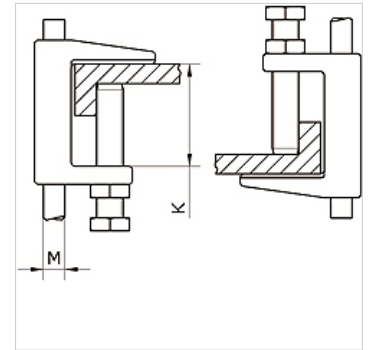

K-KLEMMBUEGEL

Clamp strap

HANSA FLEX

Eigenschappen

Materiaal nickel plated iron

Artikel

Aanduiding	K (mm)	Ø (mm)
K- 07 40 54 91	18	9,0